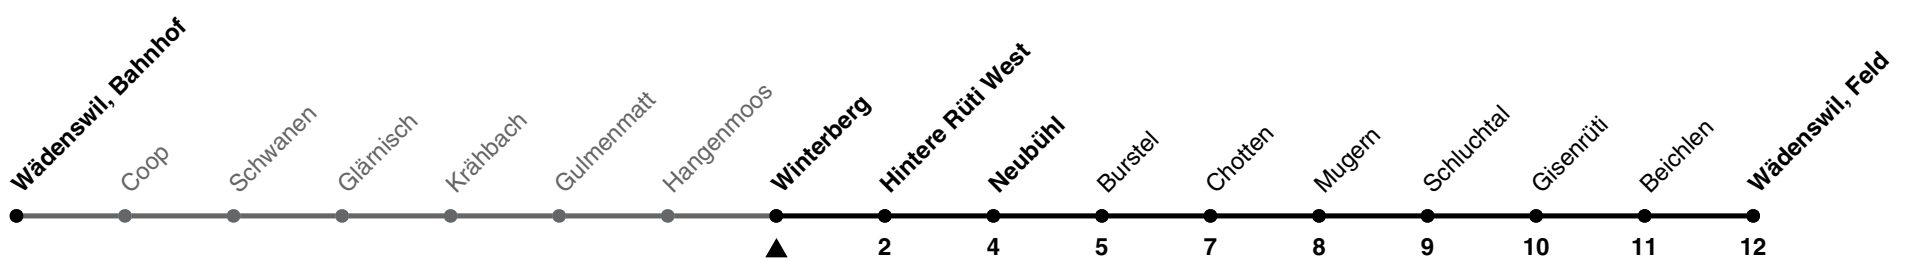

128

ZVV-Contact 0800 988 988 | zvv.ch

Zum Live-Fahrplan

Winterberg

Richtung Feld

via Hintere Rüti West

h	Montag - Freitag	Samstag	Sonn- und Feiertag
5	50		
6	11a 22b 41a 50	52b	
7	11a 22b 41a 50	22b 52b	
8	11a 22b 41a 50	22b 52b	
9	11a 22b 41a 50	22b 52b	
10	11a 22b 41a 50	22b 52b	
11	11a 22b 41a 50	22b 52b	
12	11a 22b 41a 50	22b 52b	
13	11a 22b 41a 50	22b 52b	
14	11a 22b 41a 50	22b 52b	
15	11a 22b 41a 50	22b 52b	
16	11a 22b 41a 50	22b 52b	
17	11a 22b 41a 50	22b 52b	
18	11a 22b 41a 50	22b	
19	11a 22b 41a 50		
20	11a 22b 41a 50		
21	11a 22b		
22			
23			
0			

a) bis Hintere Rüti West b) bis Neubühl

Als Feiertage gelten: 25./26. Dez., 1./2. Jan., Karfreitag, Ostermontag, 1. Mai, Auffahrt, Pfingstmontag, 1. Aug.

Ungefähre Reisezeit in Minuten

Gültigkeit ab 10.12.2023 bis 14.12.2024