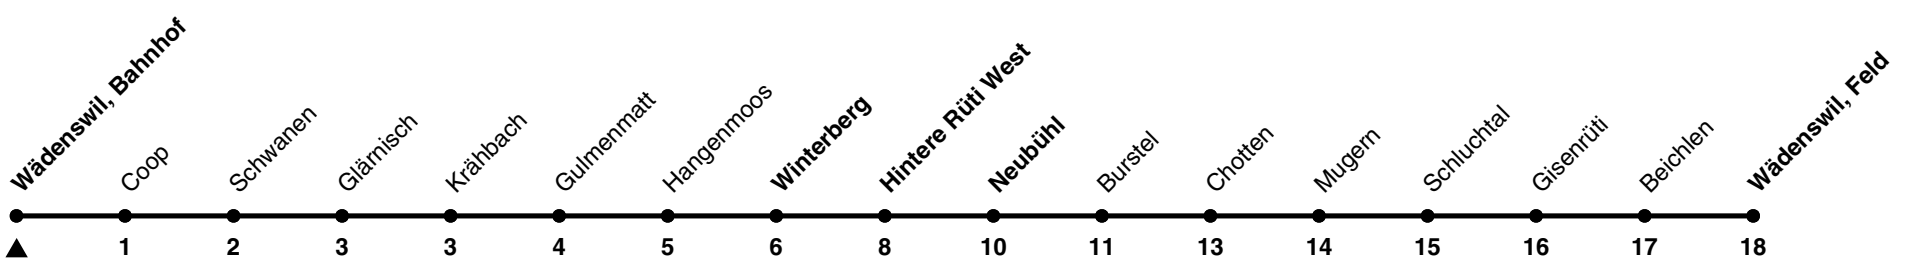

128

ZVV-Contact 0800 988 988 | zvv.ch

Zum Live-Fahrplan

Bahnhof

Richtung Feld

via Hintere Rüti West

h	Montag - Freitag	Samstag	Sonn- und Feiertag
5	44		
6	05a 16b 35a 44	46b	
7	05a 16b 35a 44	16b 46b	25c 55c
8	05a 16b 35a 44	16b 46b	25c 55c
9	05a 16b 35a 44	16b 46b	25c 55c
10	05a 16b 35a 44	16b 46b	25c 55c
11	05a 16b 35a 44	16b 46b	25c 55c
12	05a 16b 35a 44	16b 46b	25c 55c
13	05a 16b 35a 44	16b 46b	25c 55c
14	05a 16b 35a 44	16b 46b	25c 55c
15	05a 16b 35a 44	16b 46b	25c 55c
16	05a 16b 35a 44	16b 46b	25c 55c
17	05a 16b 35a 44	16b 46b	25c 55c
18	05a 16b 35a 44	16b	25c 55c
19	05a 16b 35a 44		25c 55c
20	05a 16b 35a 44		25c 55c
21	05a 16b 35c	35c	35c
22	35c	35c	35c
23	35c	35c	35c
0			

a) bis Hintere Rüti West b) bis Neubühl c) bis Winterberg

Als Feiertage gelten: 25./26. Dez., 1./2. Jan., Karfreitag, Ostermontag, 1. Mai, Auffahrt, Pfingstmontag, 1. Aug.

Ungefähre Reisezeit in Minuten