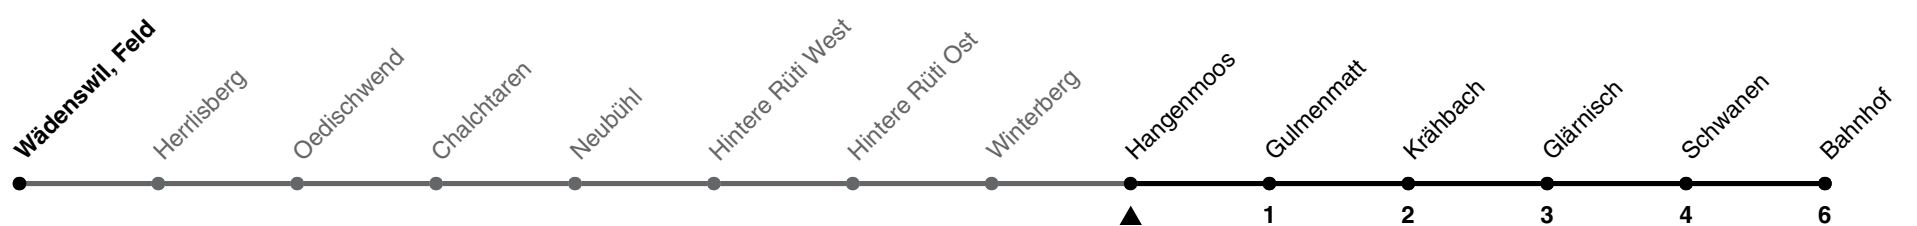

# 128

ZVV-Contact 0800 988 988 | zvv.ch

Zum Live-Fahrplan

Hangenmoos

## Richtung **Bahnhof**

h	Montag - Freitag	Samstag	Sonn- und Feiertag
5	50		
6	10 18 38 48	38	
7	10 18 38 48	08 38	02 32
8	10 18 38 48	08 38	02 32
9	10 18 38 48	08 38	02 32
10	10 18 38 48	08 38	02 32
11	10 18 38 48	08 38	02 32
12	10 18 38 48	08 38	02 32
13	10 18 38 48	08 38	02 32
14	10 18 38 48	08 38	02 32
15	10 18 38 48	08 38	02 32
16	10 18 38 48	08 38	02 32
17	10 18 38 48	08 38	02 32
18	10 18 38 48	08	02 32
19	10 18 38 48		02 32
20	10 18 38 48		02 32
21	10 38 42	42	02 42
22	42	42	42
23	42	42	42
0			

Als Feiertage gelten: 25./26. Dez., 1./2. Jan., Karfreitag, Ostermontag, 1. Mai, Auffahrt, Pfingstmontag, 1. Aug.

Ungefähre Reisezeit in Minuten

Gültigkeit ab 10.12.2023 bis 14.12.2024

GEMEINSAM VORWÄRTS.