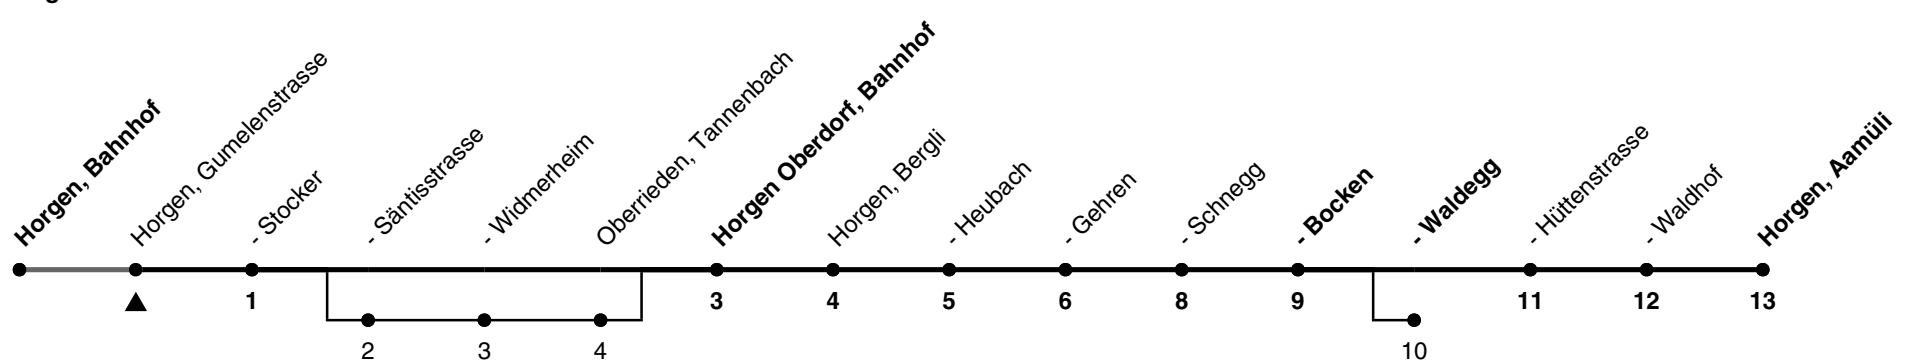

131

ZVV-Contact 0800 988 988 | zvv.ch

Zum Live-Fahrplan

Gumelenstrasse

Richtung Horgen, Aamüli

via Horgen Oberdorf

h	Montag - Freitag	Samstag	Sonn- und Feiertag
5			
6	15 35a 45	15 45	
7	05a 15 35a 45	15 45	45
8	05a 15 35a 45	15 45	15 45
9	15 45	15 45	15 45
10	15 45	15 45	15 45
11	15 45	15 45	15 45
12	15 45	15 45	15 45
13	15 45	15 45	15 45
14	15 45	15 45	15 45
15	15 45	15 45	15 45
16	15 35a 45	15 45	15 45
17	05a 15 35a 45	15 45	15 45
18	05a 15 35a 45	15 45	15 45
19	05a 15 45	15 45	15 45
20	15 45	15 45	15 45
21	15 45	15 45	15 45
22	15 45	15 45	15 45
23	15 45	15 45	15 45
0	15 43b	15 43b	11b

a) bis Horgen, Waldegg b) bedient auch von Horgen, Säntisstrasse bis Oberrieden, Tannenbach

Als Feiertage gelten: 25./26. Dez., 1./2. Jan., Karfreitag, Ostermontag, 1. Mai, Auffahrt, Pfingstmontag, 1. Aug.

Ungefähre Reisezeit in Minuten

Gültigkeit ab 10.12.2023 bis 14.12.2024

GEMEINSAM VORWÄRTS.

30.10.2023