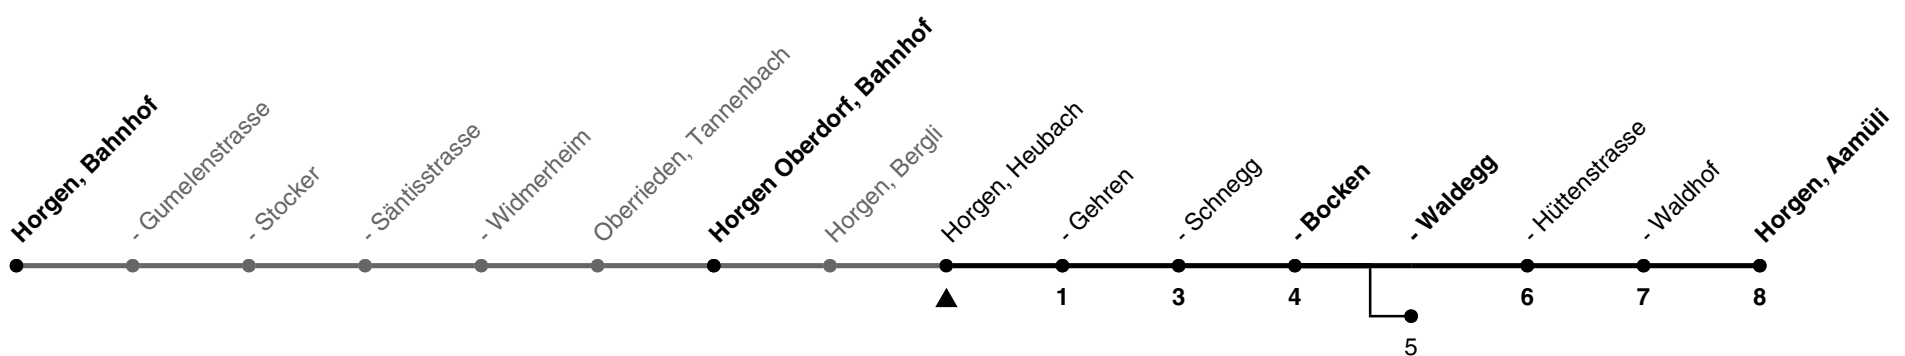

131

ZVV-Contact 0800 988 988 | zvv.ch

Zum Live-Fahrplan

Heubach

Richtung Horgen, Aamüli

h	Montag - Freitag	Samstag	Sonn- und Feiertag
5			
6	20 40a 50	20 50	
7	10a 20 40a 50	20 50	50
8	10a 20 40a 50	20 50	20 50
9	20 50	20 50	20 50
10	20 50	20 50	20 50
11	20 50	20 50	20 50
12	20 50	20 50	20 50
13	20 50	20 50	20 50
14	20 50	20 50	20 50
15	20 50	20 50	20 50
16	20 40a 50	20 50	20 50
17	10a 20 40a 50	20 50	20 50
18	10a 20 40a 50	20 50	20 50
19	10a 20 50	20 50	20 50
20	20 50	20 50	20 50
21	20 50	20 50	20 50
22	20 50	20 50	20 50
23	20 50	20 50	20 50
0	20 52	20 52	20

a) bis Horgen, Waldegg

Als Feiertage gelten: 25./26. Dez., 1./2. Jan., Karfreitag, Ostermontag, 1. Mai, Auffahrt, Pfingstmontag, 1. Aug.

Ungefähre Reisezeit in Minuten

Gültigkeit ab 10.12.2023 bis 14.12.2024