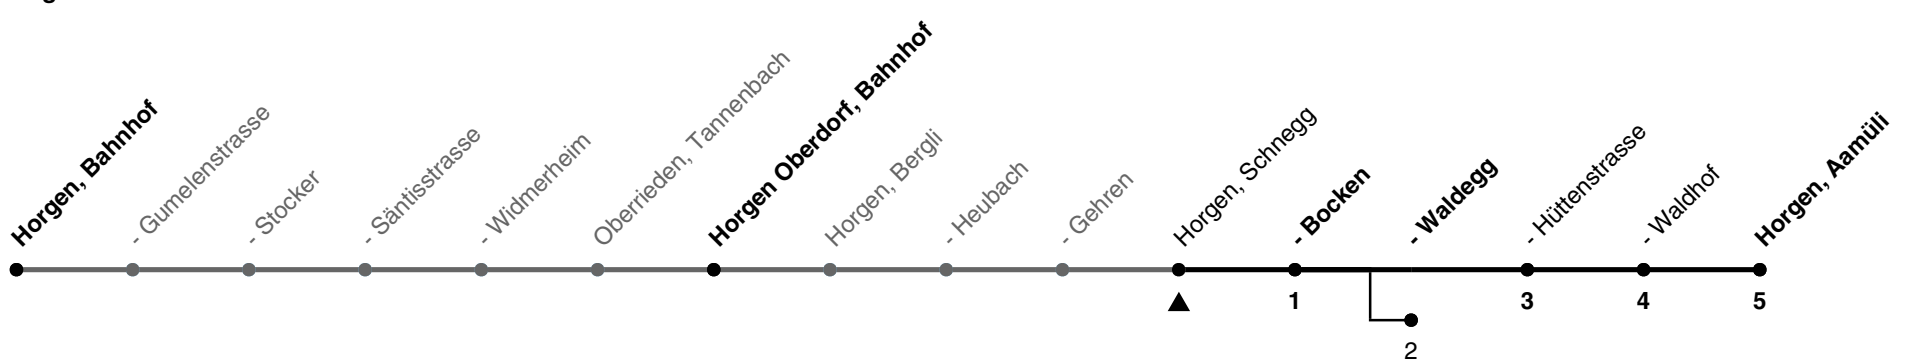

131

ZVV-Contact 0800 988 988 | zvv.ch

Zum Live-Fahrplan

Schnegg

Richtung Horgen, Aamüli

h	Montag - Freitag	Samstag	Sonn- und Feiertag
5			
6	23 43a 53	23 53	
7	13a 23 43a 53	23 53	53
8	13a 23 43a 53	23 53	23 53
9	23 53	23 53	23 53
10	23 53	23 53	23 53
11	23 53	23 53	23 53
12	23 53	23 53	23 53
13	23 53	23 53	23 53
14	23 53	23 53	23 53
15	23 53	23 53	23 53
16	23 43a 53	23 53	23 53
17	13a 23 43a 53	23 53	23 53
18	13a 23 43a 53	23 53	23 53
19	13a 23 53	23 53	23 53
20	23 53	23 53	23 53
21	23 53	23 53	23 53
22	23 53	23 53	23 53
23	23 53	23 53	23 53
0	23 55	23 55	23

a) bis Horgen, Waldegg

Als Feiertage gelten: 25./26. Dez., 1./2. Jan., Karfreitag, Ostermontag, 1. Mai, Auffahrt, Pfingstmontag, 1. Aug.

Ungefähre Reisezeit in Minuten

Gültigkeit ab 10.12.2023 bis 14.12.2024