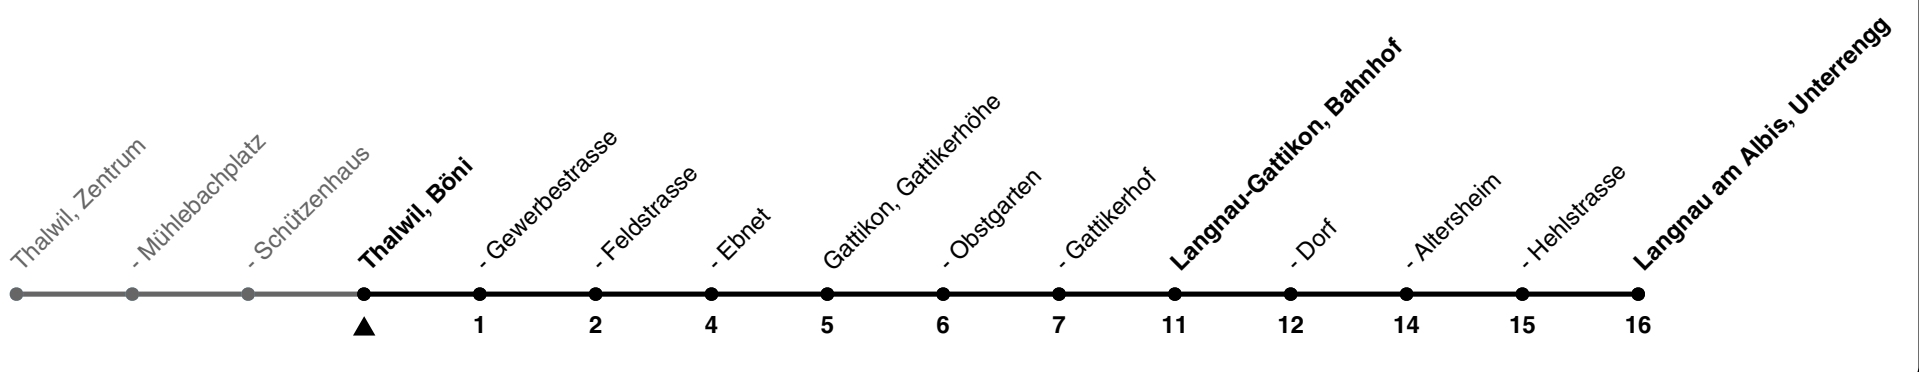

140

ZVV-Contact 0800 988 988 | zvv.ch

Zum Live-Fahrplan

Böni

Richtung Langnau am Albis, Unterrengg

h	Montag - Freitag	Samstag	Sonn- und Feiertag
5			
6	34		
7	04a 34		
8	04a		
9			
10			
11			
12			
13			
14			
15			
16			
17			
18			
19			
20			
21			
22			
23			
0			

a) bis Langnau-Gattikon, Bahnhof

Als Feiertage gelten: 25./26. Dez., 1./2. Jan., Karfreitag, Ostermontag, 1. Mai, Auffahrt, Pfingstmontag, 1. Aug.

Ungefähre Reisezeit in Minuten

Gültigkeit ab 10.12.2023 bis 14.12.2024