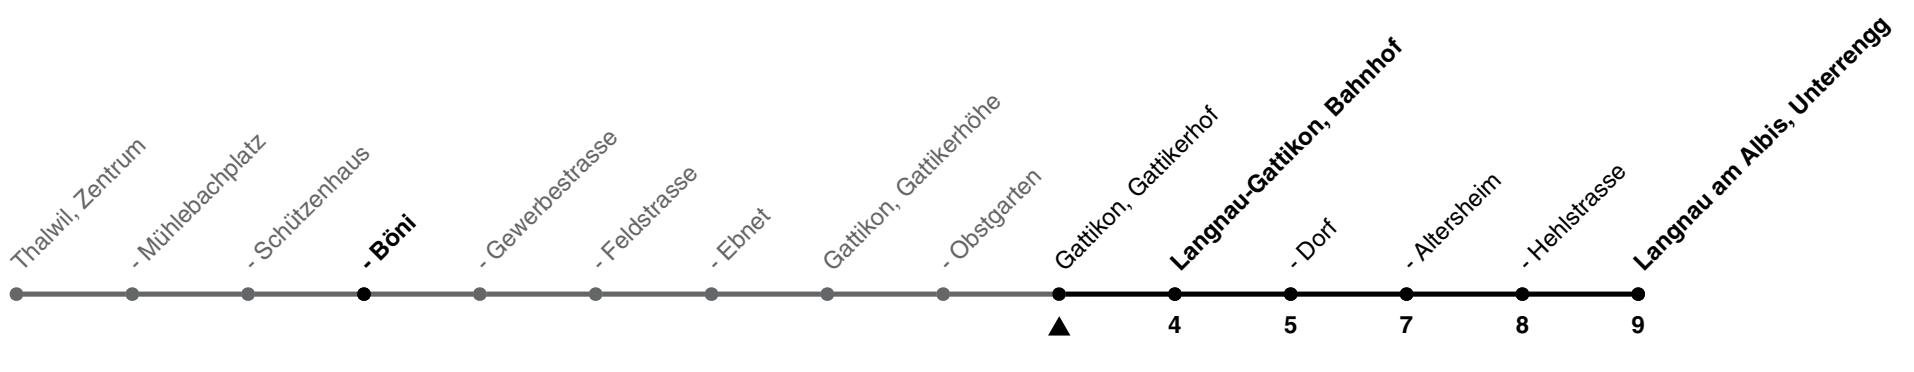

140

ZVV-Contact 0800 988 988 | zvv.ch

Zum Live-Fahrplan

Gattikerhof

Richtung Langnau am Albis, Unterrengg

h	Montag - Freitag	Samstag	Sonn- und Feiertag
5	52		
6	22 41 52	22 52	52
7	11a 22 41 43a 52	22 52	22 52
8	11a 22 52	22 52	22 52
9	22 52	22 52	22 52
10	22 52	22 52	22 52
11	22 52	22 52	22 52
12	22 52	22 52	22 52
13	22 52	22 52	22 52
14	22 52	22 52	22 52
15	22 52	22 52	22 52
16	22 43 52	22 52	22 52
17	08a 22 38 43a 52	22 52	22 52
18	08a 22 38 43a 52	22 52	22 52
19	08a 22 52	22 52	22 52
20	22 52	22 52	22 52
21	22 52	22 52	22 52
22	22 52	22 52	22 52
23	22 52	22 52	22 52
0	22	22	22

a) bis Langnau-Gattikon, Bahnhof

Als Feiertage gelten: 25./26. Dez., 1./2. Jan., Karfreitag, Ostermontag, 1. Mai, Auffahrt, Pfingstmontag, 1. Aug.

Ungefähre Reisezeit in Minuten

Gültigkeit ab 10.12.2023 bis 14.12.2024