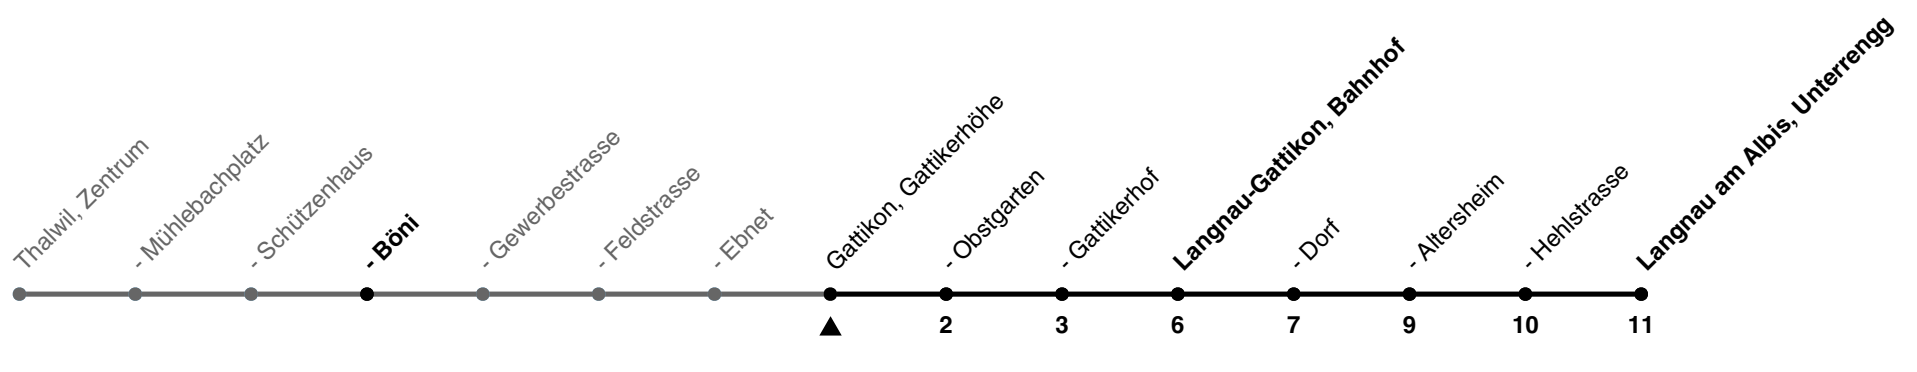

140

ZVV-Contact 0800 988 988 | zvv.ch

Zum
Live-
Fahrplan

Gattikerhöhe

Richtung Langnau am Albis, Unterrengg

h	Montag - Freitag	Samstag	Sonn- und Feiertag
5	49		
6	19 38 49	19 49	49
7	08a 19 38 40a 49	19 49	19 49
8	08a 19 49	19 49	19 49
9	19 49	19 49	19 49
10	19 49	19 49	19 49
11	19 49	19 49	19 49
12	19 49	19 49	19 49
13	19 49	19 49	19 49
14	19 49	19 49	19 49
15	19 49	19 49	19 49
16	19 40 49	19 49	19 49
17	05a 19 35 40a 49	19 49	19 49
18	05a 19 35 40a 49	19 49	19 49
19	05a 19 49	19 49	19 49
20	19 49	19 49	19 49
21	19 49	19 49	19 49
22	19 49	19 49	19 49
23	19 49	19 49	19 49
0	19	19	19

a) bis Langnau-Gattikon, Bahnhof

Als Feiertage gelten: 25./26. Dez., 1./2. Jan., Karfreitag, Ostermontag, 1. Mai, Auffahrt, Pfingstmontag, 1. Aug.

Ungefähre Reisezeit in Minuten

Gültigkeit ab 10.12.2023 bis 14.12.2024