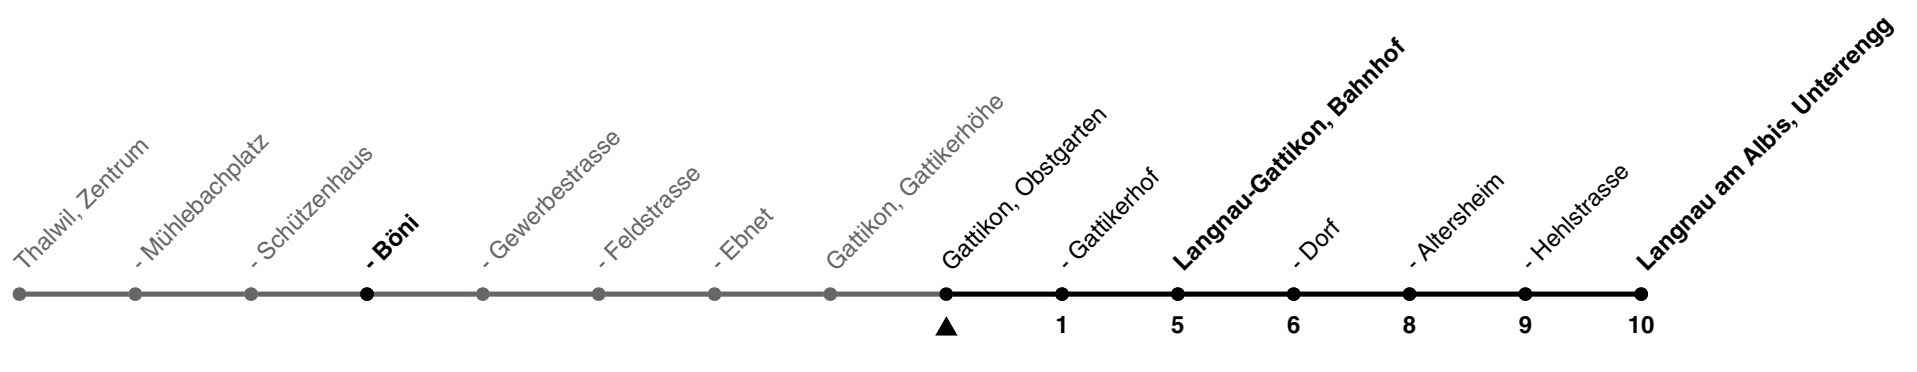

140

ZVV-Contact 0800 988 988 | zvv.ch

Zum Live-Fahrplan

Obstgarten

Richtung Langnau am Albis, Unterrengg

h	Montag - Freitag	Samstag	Sonn- und Feiertag
5	51		
6	21 40 51	21 51	51
7	10a 21 40 42a 51	21 51	21 51
8	10a 21 51	21 51	21 51
9	21 51	21 51	21 51
10	21 51	21 51	21 51
11	21 51	21 51	21 51
12	21 51	21 51	21 51
13	21 51	21 51	21 51
14	21 51	21 51	21 51
15	21 51	21 51	21 51
16	21 42 51	21 51	21 51
17	07a 21 37 42a 51	21 51	21 51
18	07a 21 37 42a 51	21 51	21 51
19	07a 21 51	21 51	21 51
20	21 51	21 51	21 51
21	21 51	21 51	21 51
22	21 51	21 51	21 51
23	21 51	21 51	21 51
0	21	21	21

a) bis Langnau-Gattikon, Bahnhof

Als Feiertage gelten: 25./26. Dez., 1./2. Jan., Karfreitag, Ostermontag, 1. Mai, Auffahrt, Pfingstmontag, 1. Aug.

Ungefähre Reisezeit in Minuten

Gültigkeit ab 10.12.2023 bis 14.12.2024