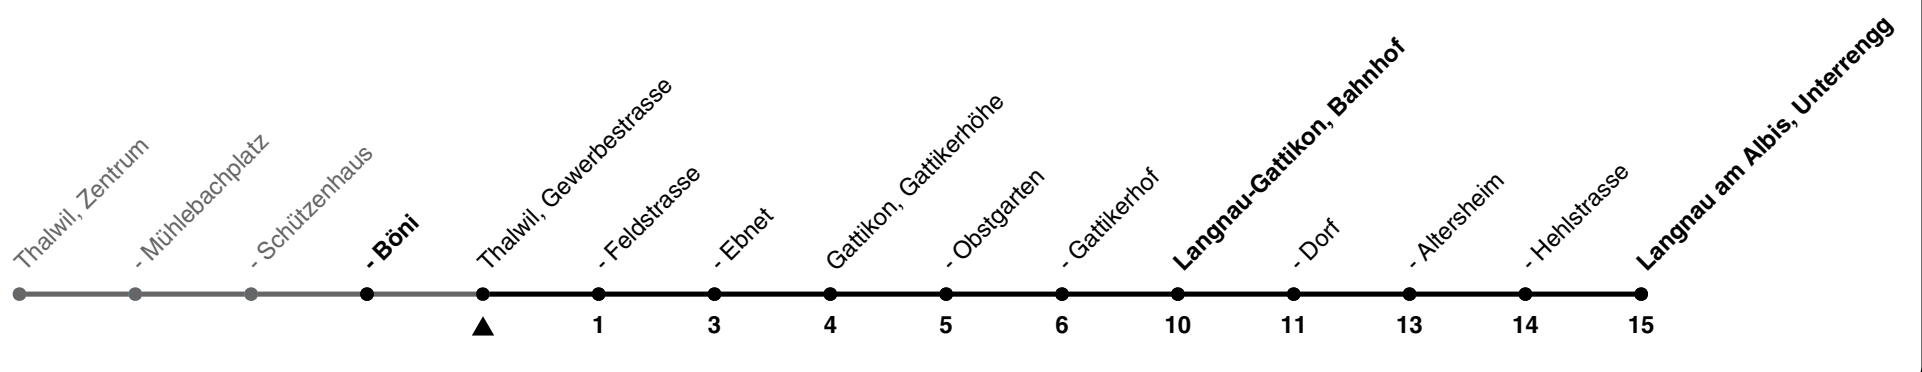

140

ZVV-Contact 0800 988 988 | zvv.ch

Zum Live-Fahrplan

Gewerbestrasse

Richtung Langnau am Albis, Unterrengg

h	Montag - Freitag	Samstag	Sonn- und Feiertag
5			
6	35		
7	05a 35		
8	05a		
9			
10			
11			
12			
13			
14			
15			
16			
17			
18			
19			
20			
21			
22			
23			
0			

a) bis Langnau-Gattikon, Bahnhof

Als Feiertage gelten: 25./26. Dez., 1./2. Jan., Karfreitag, Ostermontag, 1. Mai, Auffahrt, Pfingstmontag, 1. Aug.

Ungefähre Reisezeit in Minuten

Gültigkeit ab 10.12.2023 bis 14.12.2024