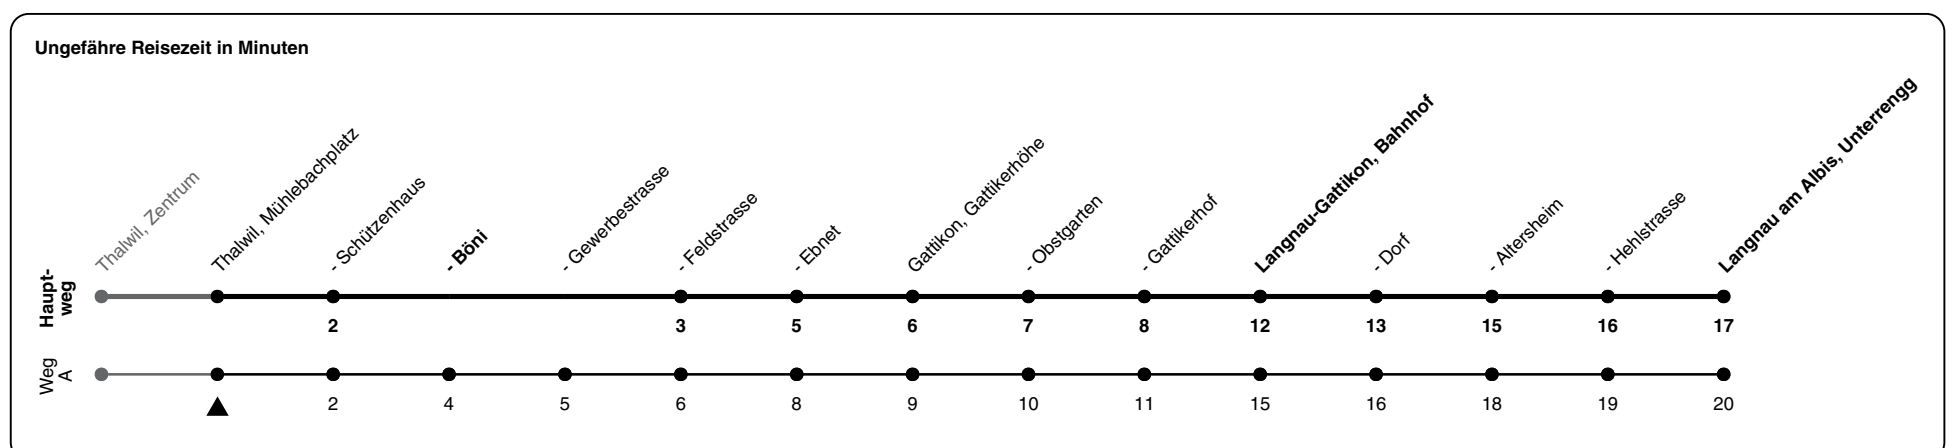

140

ZVV-Contact 0800 988 988 | zvv.ch

Zum Live-Fahrplan

Mühlebachplatz

Richtung Langnau am Albis, Unterrengg

h	Montag - Freitag	Samstag	Sonn- und Feiertag
5	44		
6	14 30^A 44	14 44	44
7	00Aa 14 30^A 35a 44	14 44	14 44
8	00Aa 14 30^{Ab} 44	14 44	14 44
9	14 44	14 44	14 44
10	14 44	14 44	14 44
11	14 44	14 44	14 44
12	14 44	14 44	14 44
13	14 44	14 44	14 44
14	14 44	14 44	14 44
15	14 44	14 44	14 44
16	14 35 44	14 44	14 44
17	00a 14 30 35a 44	14 44	14 44
18	00a 14 30 35a 44	14 44	14 44
19	00a 14 44	14 44	14 44
20	14 44	14 44	14 44
21	14 44	14 44	14 44
22	14 44	14 44	14 44
23	14 44	14 44	14 44
0	14	14	14

A) fährt Weg A   a) bis Langnau-Gattikon, Bahnhof   b) bis Thalwil, Böni

Als Feiertage gelten: 25./26. Dez., 1./2. Jan., Karfreitag, Ostermontag, 1. Mai, Auffahrt, Pfingstmontag, 1. Aug.

Gültigkeit ab 10.12.2023 bis 14.12.2024

GEMEINSAM VORWÄRTS.