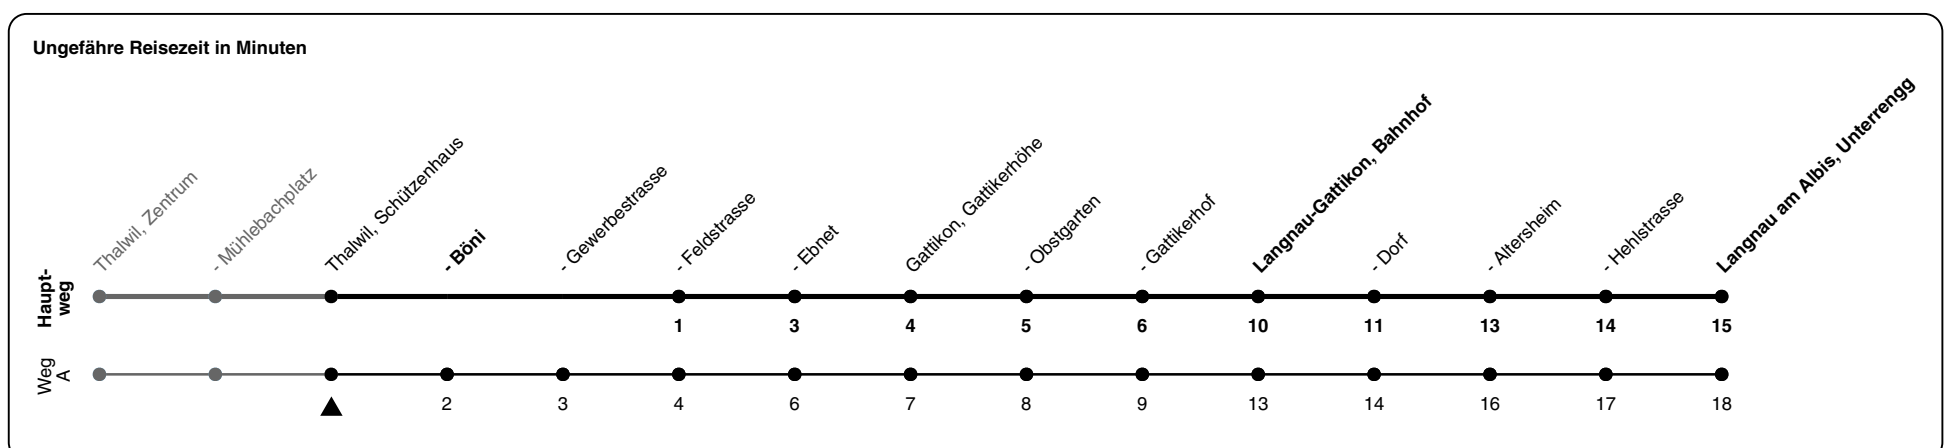

140

ZVV-Contact 0800 988 988 | zvv.ch

Zum Live-Fahrplan

Schützenhaus

Richtung Langnau am Albis, Unterrengg

h	Montag - Freitag	Samstag	Sonn- und Feiertag
5	46		
6	16 32A 46	16 46	46
7	02Aa 16 32A 37a 46	16 46	16 46
8	02Aa 16 32Ab 46	16 46	16 46
9	16 46	16 46	16 46
10	16 46	16 46	16 46
11	16 46	16 46	16 46
12	16 46	16 46	16 46
13	16 46	16 46	16 46
14	16 46	16 46	16 46
15	16 46	16 46	16 46
16	16 37 46	16 46	16 46
17	02a 16 32 37a 46	16 46	16 46
18	02a 16 32 37a 46	16 46	16 46
19	02a 16 46	16 46	16 46
20	16 46	16 46	16 46
21	16 46	16 46	16 46
22	16 46	16 46	16 46
23	16 46	16 46	16 46
0	16	16	16

A) fährt Weg A a) bis Langnau-Gattikon, Bahnhof b) bis Thalwil, Böni

Als Feiertage gelten: 25./26. Dez., 1./2. Jan., Karfreitag, Ostermontag, 1. Mai, Auffahrt, Pfingstmontag, 1. Aug.

Gültigkeit ab 10.12.2023 bis 14.12.2024