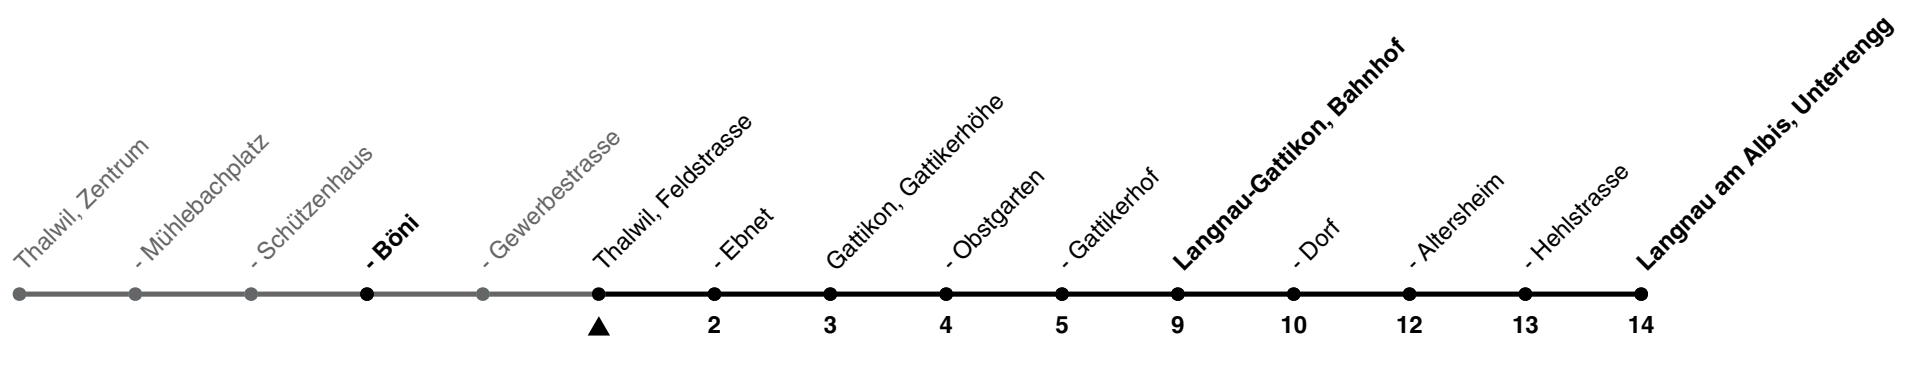

140

ZVV-Contact 0800 988 988 | zvv.ch

Zum Live-Fahrplan

Feldstrasse

Richtung Langnau am Albis, Unterrengg

h	Montag - Freitag	Samstag	Sonn- und Feiertag
5	47		
6	17 36 47	17 47	47
7	06a 17 36 38a 47	17 47	17 47
8	06a 17 47	17 47	17 47
9	17 47	17 47	17 47
10	17 47	17 47	17 47
11	17 47	17 47	17 47
12	17 47	17 47	17 47
13	17 47	17 47	17 47
14	17 47	17 47	17 47
15	17 47	17 47	17 47
16	17 38 47	17 47	17 47
17	03a 17 33 38a 47	17 47	17 47
18	03a 17 33 38a 47	17 47	17 47
19	03a 17 47	17 47	17 47
20	17 47	17 47	17 47
21	17 47	17 47	17 47
22	17 47	17 47	17 47
23	17 47	17 47	17 47
0	17	17	17

a) bis Langnau-Gattikon, Bahnhof

Als Feiertage gelten: 25./26. Dez., 1./2. Jan., Karfreitag, Ostermontag, 1. Mai, Auffahrt, Pfingstmontag, 1. Aug.

Ungefähre Reisezeit in Minuten

Gültigkeit ab 10.12.2023 bis 14.12.2024