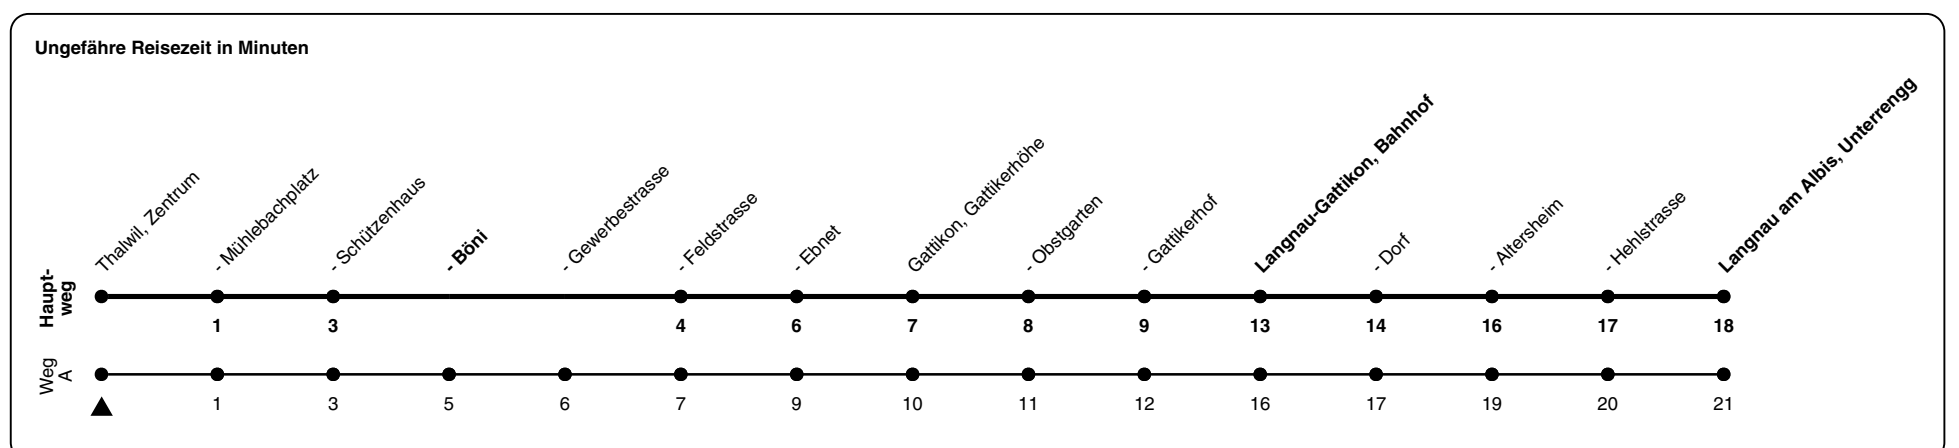

140

ZVV-Contact 0800 988 988 | zvv.ch

Zum Live-Fahrplan

Zentrum

Richtung Langnau am Albis, Unterrengg

h	Montag - Freitag	Samstag	Sonn- und Feiertag
5	43		
6	13 29A 43 59Aa	13 43	43
7	13 29A 34a 43 59Aa	13 43	13 43
8	13 29Ab 43	13 43	13 43
9	13 43	13 43	13 43
10	13 43	13 43	13 43
11	13 43	13 43	13 43
12	13 43	13 43	13 43
13	13 43	13 43	13 43
14	13 43	13 43	13 43
15	13 43	13 43	13 43
16	13 34 43 59a	13 43	13 43
17	13 29 34a 43 59a	13 43	13 43
18	13 29 34a 43 59a	13 43	13 43
19	13 43	13 43	13 43
20	13 43	13 43	13 43
21	13 43	13 43	13 43
22	13 43	13 43	13 43
23	13 43	13 43	13 43
0	13	13	13

A) fährt Weg A   a) bis Langnau-Gattikon, Bahnhof   b) bis Thalwil, Böni

Als Feiertage gelten: 25./26. Dez., 1./2. Jan., Karfreitag, Ostermontag, 1. Mai, Auffahrt, Pfingstmontag, 1. Aug.

Gültigkeit ab 10.12.2023 bis 14.12.2024

GEMEINSAM VORWÄRTS.

30.10.2023