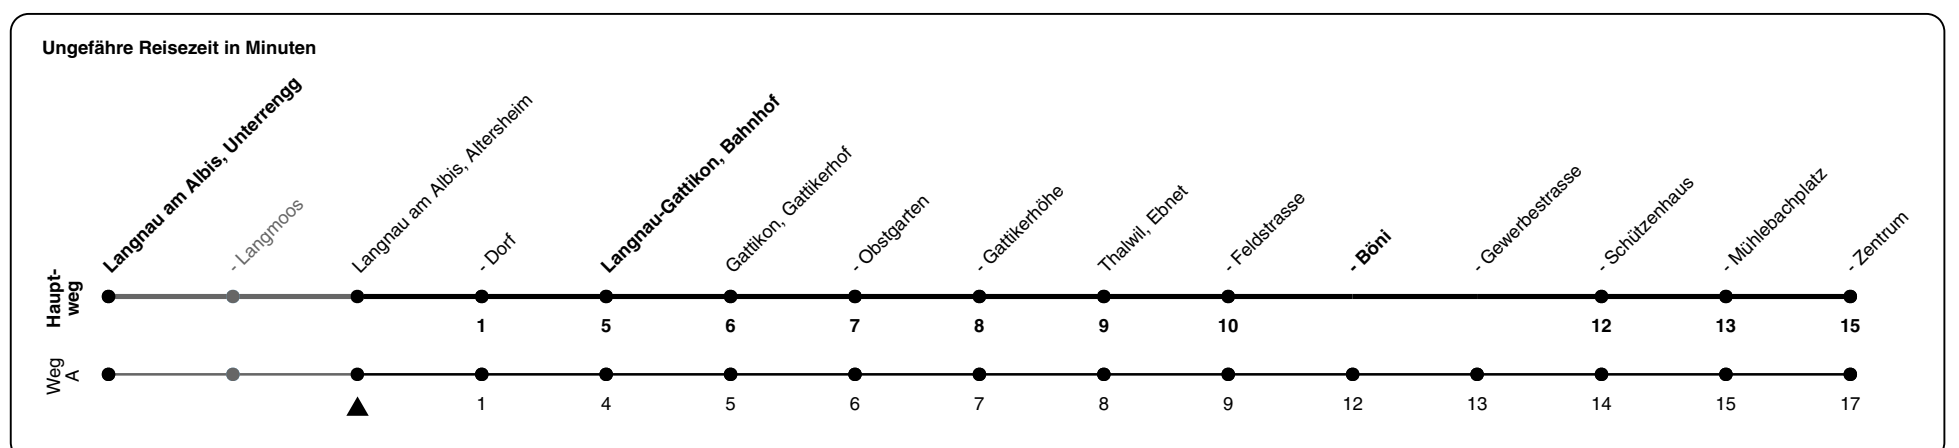

## Richtung Thalwil, Zentrum

h	Montag - Freitag	Samstag	Sonn- und Feiertag
5	32		
6	02 32 52a	02 32	
7	02 12 32 52a	02 32	02 32
8	02 12 32	02 32	02 32
9	02 32	02 32	02 32
10	02 32	02 32	02 32
11	02 32	02 32	02 32
12	02 32	02 32	02 32
13	02 32	02 32	02 32
14	02 32	02 32	02 32
15	02 32	02 32	02 32
16	02 32 52a	02 32	02 32
17	02 12A 32 52a	02 32	02 32
18	02 12A 32 52a	02 32	02 32
19	02 12 32	02 32	02 32
20	02 32	02 32	02 32
21	02 32	02 32	02 32
22	02 32	02 32	02 32
23	02 32	02 32	02 32
0	02	02	02

A) fährt Weg A      a) bis Langnau-Gattikon, Bahnhof

Als Feiertage gelten: 25./26. Dez., 1./2. Jan., Karfreitag, Ostermontag, 1. Mai, Auffahrt, Pfingstmontag, 1. Aug.

Gültigkeit ab 10.12.2023 bis 14.12.2024