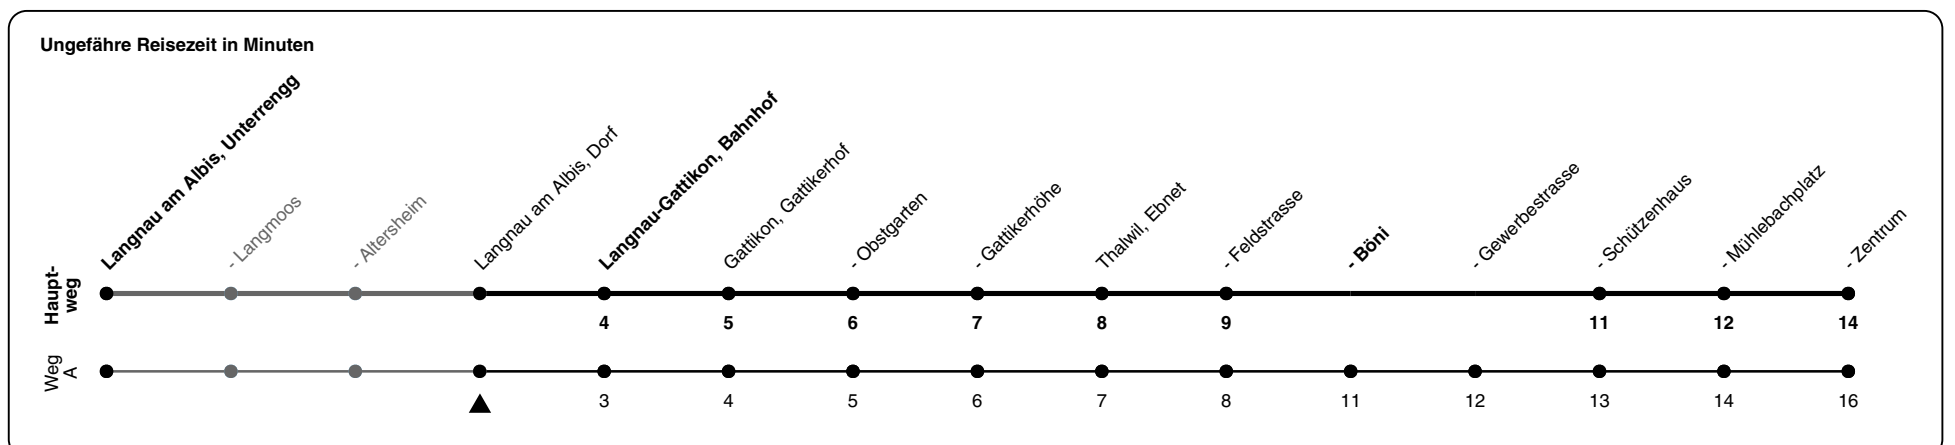

140

ZVV-Contact 0800 988 988 | zvv.ch

Zum Live-Fahrplan

Dorf

Richtung Thalwil, Zentrum

h	Montag - Freitag	Samstag	Sonn- und Feiertag
5	33		
6	03 33 53a	03 33	
7	03 13 33 53a	03 33	03 33
8	03 13 33	03 33	03 33
9	03 33	03 33	03 33
10	03 33	03 33	03 33
11	03 33	03 33	03 33
12	03 33	03 33	03 33
13	03 33	03 33	03 33
14	03 33	03 33	03 33
15	03 33	03 33	03 33
16	03 33 53a	03 33	03 33
17	03 13A 33 53a	03 33	03 33
18	03 13A 33 53a	03 33	03 33
19	03 13 33	03 33	03 33
20	03 33	03 33	03 33
21	03 33	03 33	03 33
22	03 33	03 33	03 33
23	03 33	03 33	03 33
0	03	03	03

A) fährt Weg A a) bis Langnau-Gattikon, Bahnhof

Als Feiertage gelten: 25./26. Dez., 1./2. Jan., Karfreitag, Ostermontag, 1. Mai, Auffahrt, Pfingstmontag, 1. Aug.

Gültigkeit ab 10.12.2023 bis 14.12.2024

GEMEINSAM VORWÄRTS.