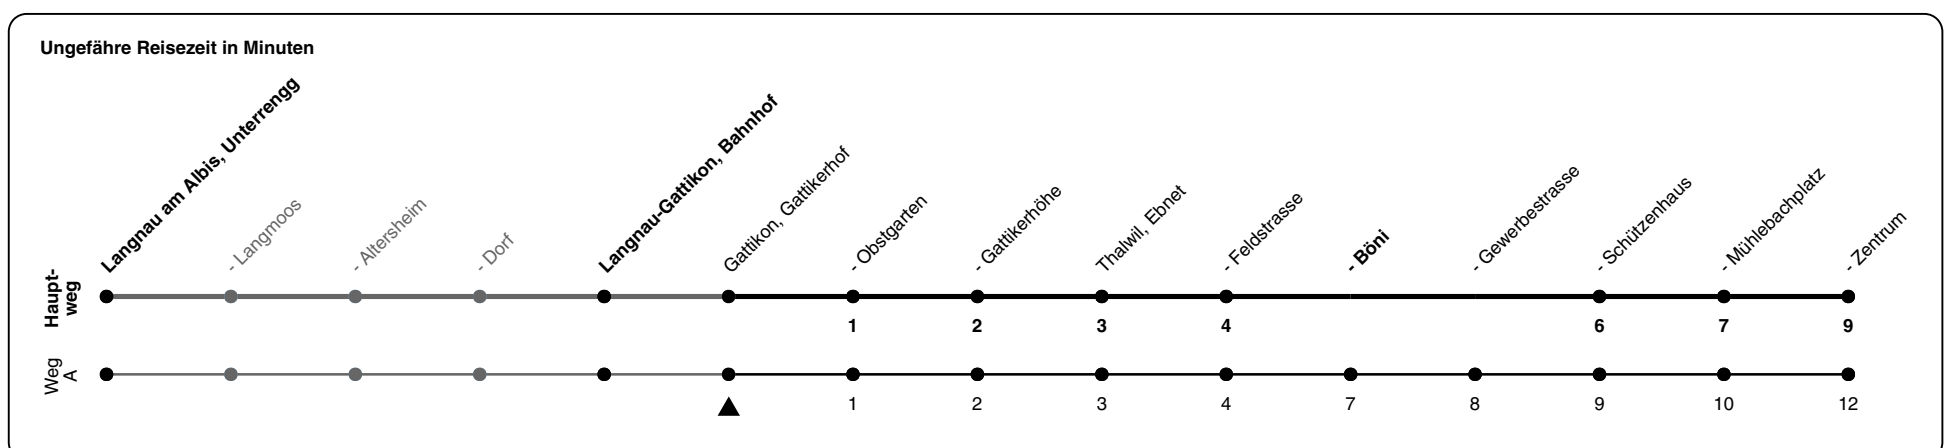

140

ZVV-Contact 0800 988 988 | zvv.ch

Zum Live-Fahrplan

Gattikerhof

Richtung Thalwil, Zentrum

h	Montag - Freitag	Samstag	Sonn- und Feiertag
5	37		
6	07 15 37 50	07 37	
7	07 15 20 37 50	07 37	07 37
8	07 15 20 37	07 37	07 37
9	07 37	07 37	07 37
10	07 37	07 37	07 37
11	07 37	07 37	07 37
12	07 37	07 37	07 37
13	07 37	07 37	07 37
14	07 37	07 37	07 37
15	07 37	07 37	07 37
16	07 37 47A	07 37	07 37
17	07 15 17A 37 47A	07 37	07 37
18	07 15 17A 37 47A	07 37	07 37
19	07 15 37	07 37	07 37
20	07 37	07 37	07 37
21	07 37	07 37	07 37
22	07 37	07 37	07 37
23	07 37	07 37	07 37
0	07	07	07

A) fährt Weg A

Als Feiertage gelten: 25./26. Dez., 1./2. Jan., Karfreitag, Ostermontag, 1. Mai, Auffahrt, Pfingstmontag, 1. Aug.

Gültigkeit ab 10.12.2023 bis 14.12.2024

GEMEINSAM VORWÄRTS.