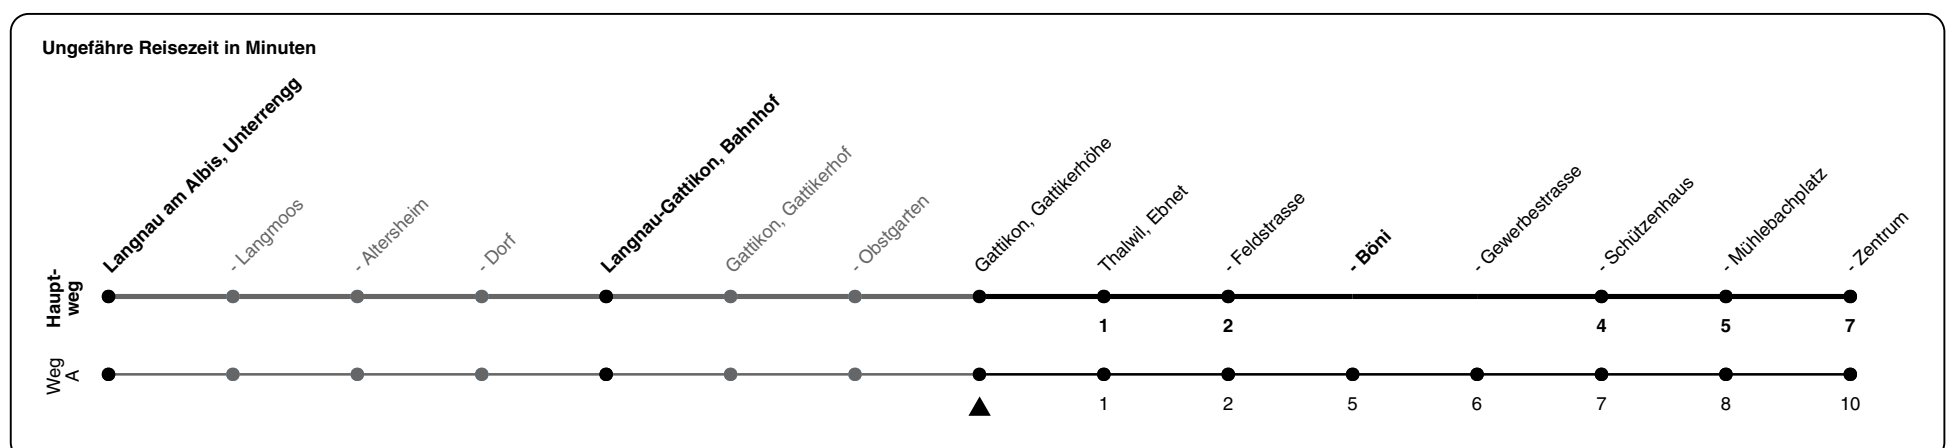

# 140

ZVV-Contact 0800 988 988 | zvv.ch

Zum Live-Fahrplan

Gattikerhöhe

## Richtung Thalwil, Zentrum

h	Montag - Freitag	Samstag	Sonn- und Feiertag
5	39		
6	09 17 39 52	09 39	
7	09 17 22 39 52	09 39	09 39
8	09 17 22 39	09 39	09 39
9	09 39	09 39	09 39
10	09 39	09 39	09 39
11	09 39	09 39	09 39
12	09 39	09 39	09 39
13	09 39	09 39	09 39
14	09 39	09 39	09 39
15	09 39	09 39	09 39
16	09 39 49A	09 39	09 39
17	09 17 19A 39 49A	09 39	09 39
18	09 17 19A 39 49A	09 39	09 39
19	09 17 39	09 39	09 39
20	09 39	09 39	09 39
21	09 39	09 39	09 39
22	09 39	09 39	09 39
23	09 39	09 39	09 39
0	09	09	09

A) fährt Weg A

Als Feiertage gelten: 25./26. Dez., 1./2. Jan., Karfreitag, Ostermontag, 1. Mai, Auffahrt, Pfingstmontag, 1. Aug.

Gültigkeit ab 10.12.2023 bis 14.12.2024

GEMEINSAM VORWÄRTS.