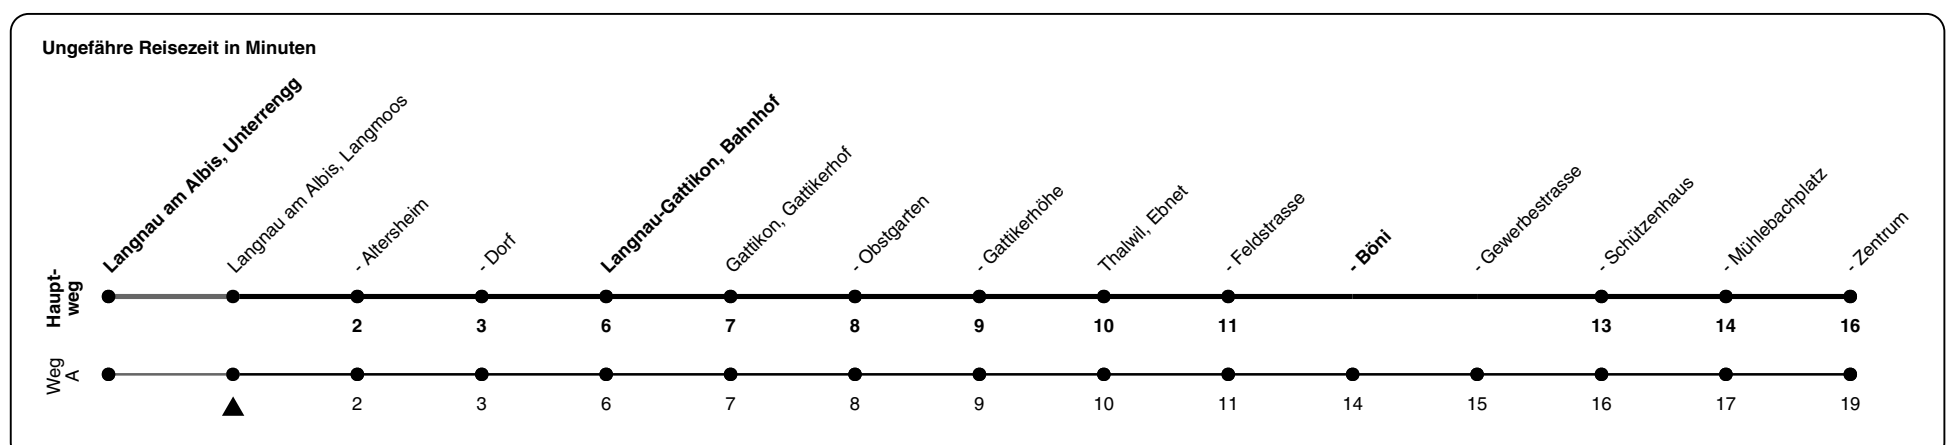

# 140

ZVV-Contact 0800 988 988 | zvv.ch

Zum Live-Fahrplan

Langmoos

## Richtung Thalwil, Zentrum

h	Montag - Freitag	Samstag	Sonn- und Feiertag
5	30		
6	00 30 50a	00 30	
7	00 10 30 50a	00 30	00 30
8	00 10 30	00 30	00 30
9	00 30	00 30	00 30
10	00 30	00 30	00 30
11	00 30	00 30	00 30
12	00 30	00 30	00 30
13	00 30	00 30	00 30
14	00 30	00 30	00 30
15	00 30	00 30	00 30
16	00 30 50a	00 30	00 30
17	00 10A 30 50a	00 30	00 30
18	00 10A 30 50a	00 30	00 30
19	00 10 30	00 30	00 30
20	00 30	00 30	00 30
21	00 30	00 30	00 30
22	00 30	00 30	00 30
23	00 30	00 30	00 30
0	00	00	00

A) fährt Weg A      a) bis Langnau-Gattikon, Bahnhof

Als Feiertage gelten: 25./26. Dez., 1./2. Jan., Karfreitag, Ostermontag, 1. Mai, Auffahrt, Pfingstmontag, 1. Aug.

Gültigkeit ab 10.12.2023 bis 14.12.2024