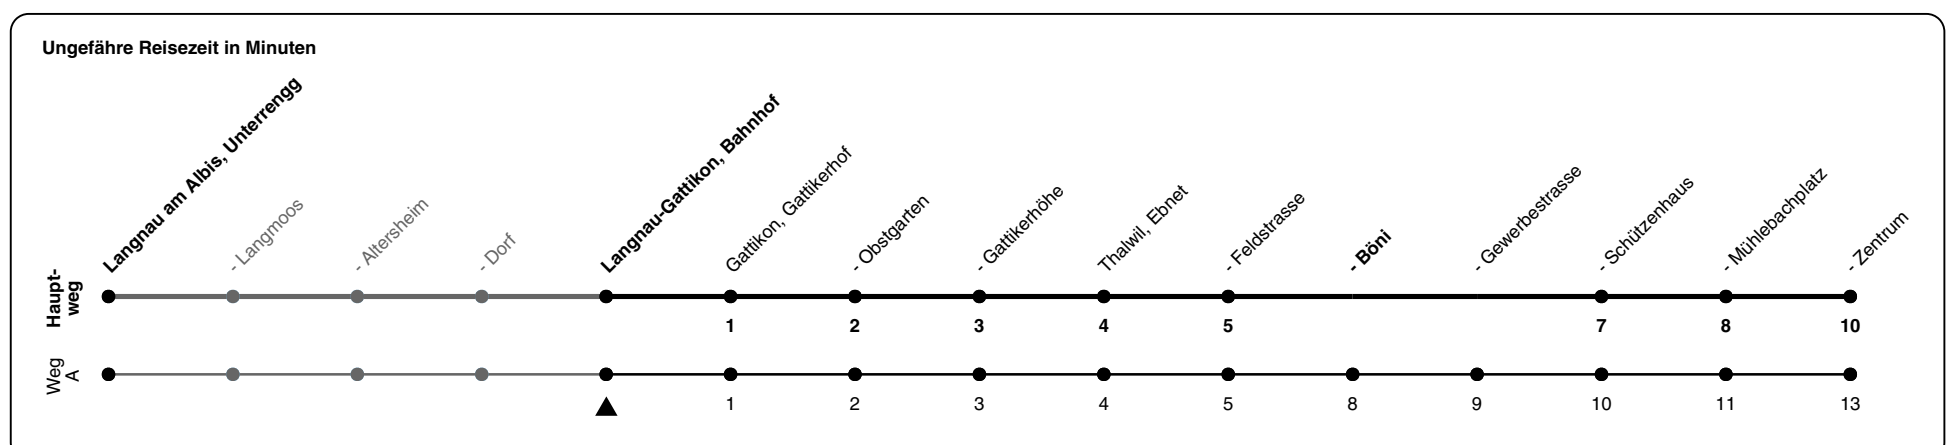

140

ZVV-Contact 0800 988 988 | zvv.ch

Zum Live-Fahrplan

Bahnhof

Richtung Thalwil, Zentrum

h	Montag - Freitag	Samstag	Sonn- und Feiertag
5	36		
6	06 14 36 49	06 36	
7	06 14 19 36 49	06 36	06 36
8	06 14 19 36	06 36	06 36
9	06 36	06 36	06 36
10	06 36	06 36	06 36
11	06 36	06 36	06 36
12	06 36	06 36	06 36
13	06 36	06 36	06 36
14	06 36	06 36	06 36
15	06 36	06 36	06 36
16	06 36 46A	06 36	06 36
17	06 14 16A 36 46A	06 36	06 36
18	06 14 16A 36 46A	06 36	06 36
19	06 14 36	06 36	06 36
20	06 36	06 36	06 36
21	06 36	06 36	06 36
22	06 36	06 36	06 36
23	06 36	06 36	06 36
0	06	06	06

A) fährt Weg A

Als Feiertage gelten: 25./26. Dez., 1./2. Jan., Karfreitag, Ostermontag, 1. Mai, Auffahrt, Pfingstmontag, 1. Aug.

Gültigkeit ab 10.12.2023 bis 14.12.2024

GEMEINSAM VORWÄRTS.