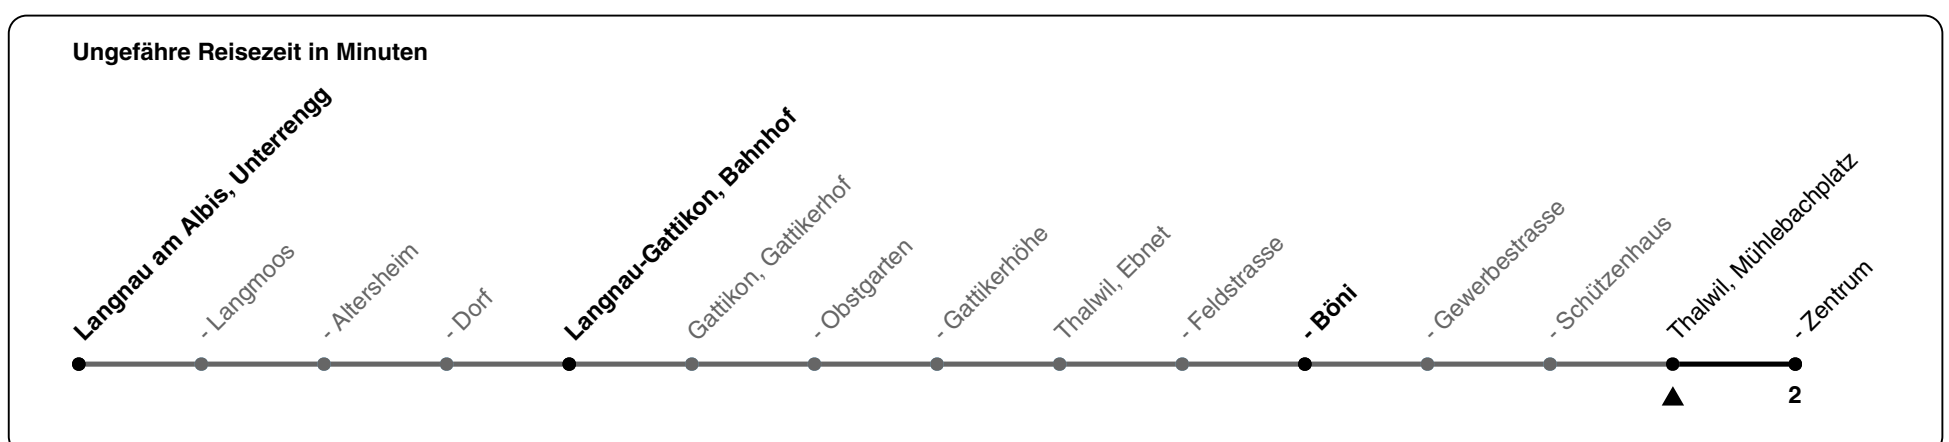

140

ZVV-Contact 0800 988 988 | zvv.ch

Zum Live-Fahrplan

Mühlebachplatz

Richtung Thalwil, Zentrum

h	Montag - Freitag	Samstag	Sonn- und Feiertag
5	44		
6	14 22 44 57	14 44	
7	14 22 27 44 57	14 44	14 44
8	14 22 27 44	14 44	14 44
9	14 44	14 44	14 44
10	14 44	14 44	14 44
11	14 44	14 44	14 44
12	14 44	14 44	14 44
13	14 44	14 44	14 44
14	14 44	14 44	14 44
15	14 44	14 44	14 44
16	14 44 57	14 44	14 44
17	14 22 27 44 57	14 44	14 44
18	14 22 27 44 57	14 44	14 44
19	14 22 44	14 44	14 44
20	14 44	14 44	14 44
21	14 44	14 44	14 44
22	14 44	14 44	14 44
23	14 44	14 44	14 44
0	14	14	14

Als Feiertage gelten: 25./26. Dez., 1./2. Jan., Karfreitag, Ostermontag, 1. Mai, Auffahrt, Pfingstmontag, 1. Aug.

Gültigkeit ab 10.12.2023 bis 14.12.2024

GEMEINSAM VORWÄRTS.