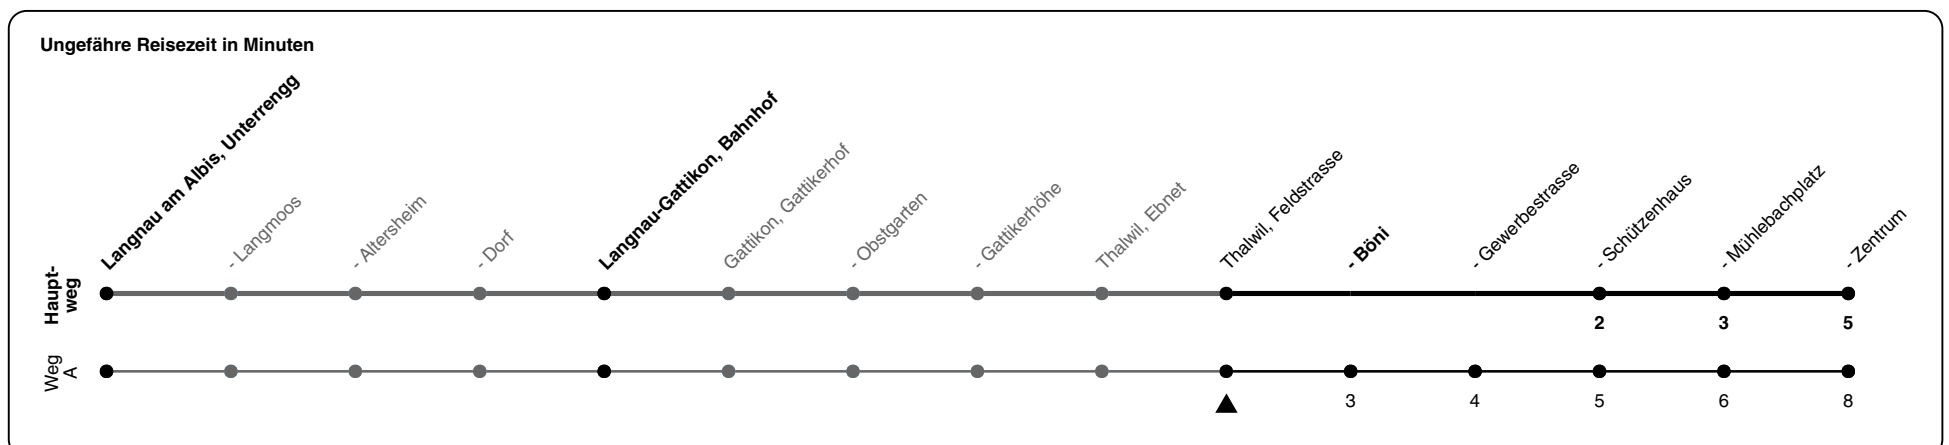

140

ZVV-Contact 0800 988 988 | zvv.ch

Zum Live-Fahrplan

Feldstrasse

Richtung Thalwil, Zentrum

h	Montag - Freitag	Samstag	Sonn- und Feiertag
5	41		
6	11 19 41 54	11 41	
7	11 19 24 41 54	11 41	11 41
8	11 19 24 41	11 41	11 41
9	11 41	11 41	11 41
10	11 41	11 41	11 41
11	11 41	11 41	11 41
12	11 41	11 41	11 41
13	11 41	11 41	11 41
14	11 41	11 41	11 41
15	11 41	11 41	11 41
16	11 41 51A	11 41	11 41
17	11 19 21A 41 51A	11 41	11 41
18	11 19 21A 41 51A	11 41	11 41
19	11 19 41	11 41	11 41
20	11 41	11 41	11 41
21	11 41	11 41	11 41
22	11 41	11 41	11 41
23	11 41	11 41	11 41
0	11	11	11

A) fährt Weg A

Als Feiertage gelten: 25./26. Dez., 1./2. Jan., Karfreitag, Ostermontag, 1. Mai, Auffahrt, Pfingstmontag, 1. Aug.

Gültigkeit ab 10.12.2023 bis 14.12.2024

GEMEINSAM VORWÄRTS.