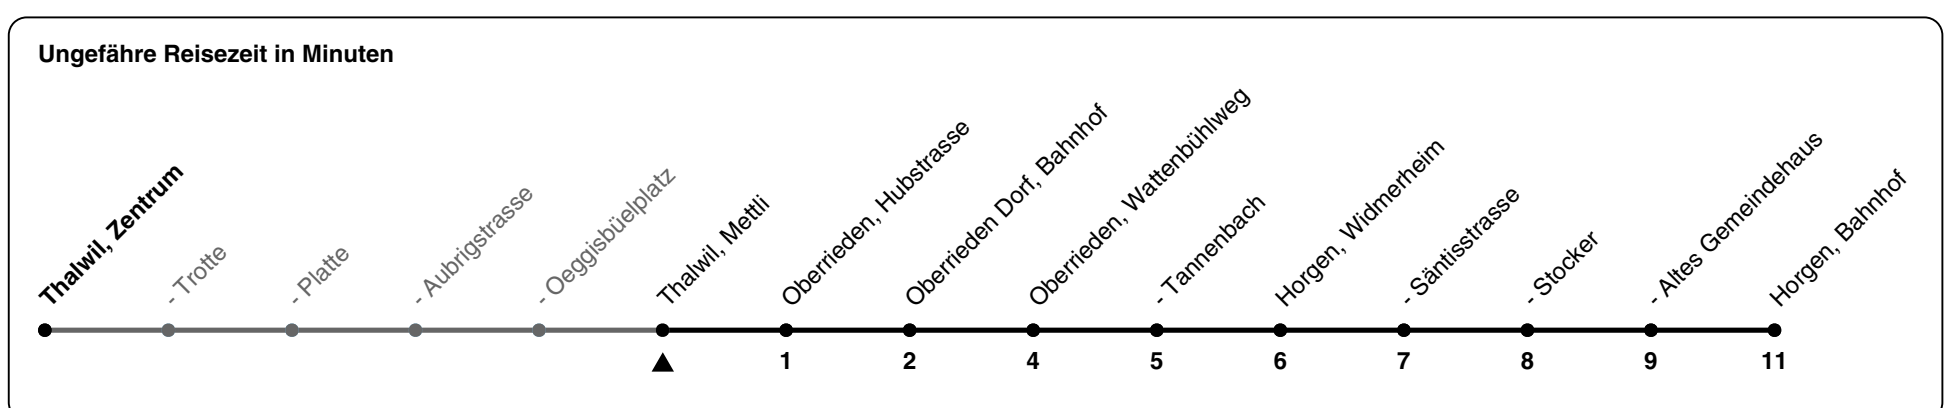

## Richtung Horgen, Bahnhof

h	Montag - Freitag	Samstag	Sonn- und Feiertag
5			
6	13 43	13 43	
7	13 43	13 43	13 43
8	13 43	13 43	13 43
9	13 43	13 43	13 43
10	13 43	13 43	13 43
11	13 43	13 43	13 43
12	13 43	13 43	13 43
13	13 43	13 43	13 43
14	13 43	13 43	13 43
15	13 43	13 43	13 43
16	13 43	13 43	13 43
17	13 43	13 43	13 43
18	13 43	13 43	13 43
19	13 43	13 43	13 43
20	13 43	13 43	13 43
21	13 43	13 43	13 43
22	13 43	13 43	13 43
23	13 43	13 43	13 43
0	13 43a	13 43a	13

a) bis Horgen, Stocker

Als Feiertage gelten: 25./26. Dez., 1./2. Jan., Karfreitag, Ostermontag, 1. Mai, Auffahrt, Pfingstmontag, 1. Aug.

Gültigkeit ab 10.12.2023 bis 14.12.2024

GEMEINSAM VORWÄRTS.