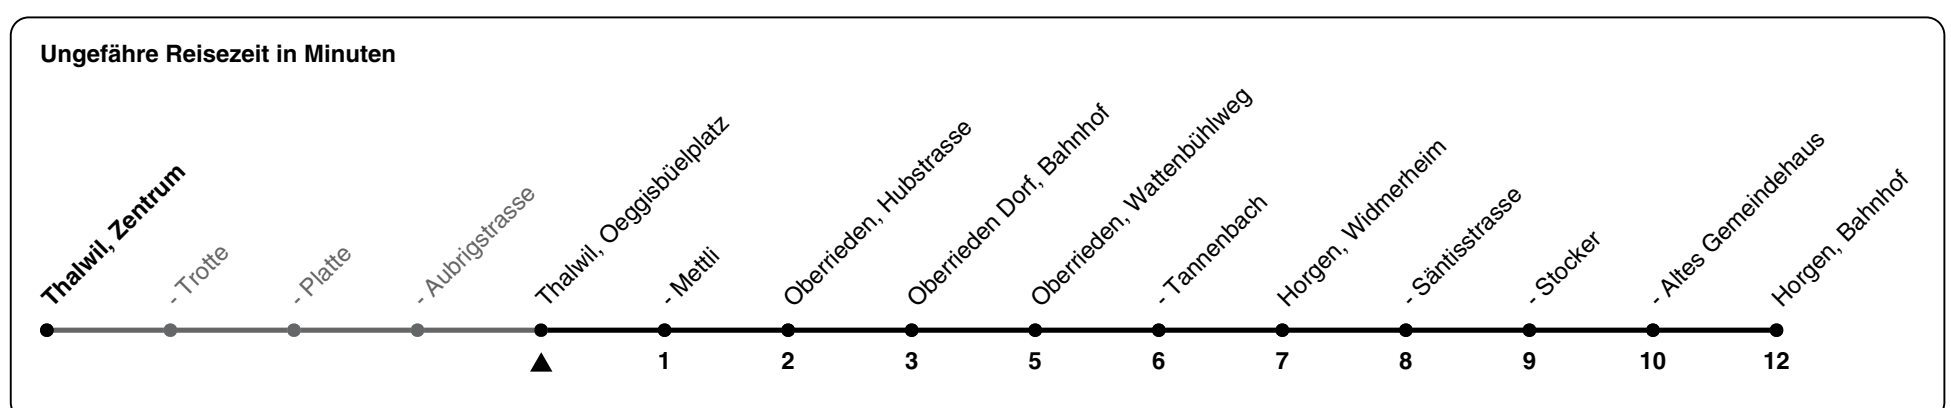

145

ZVV-Contact 0800 988 988 | zvv.ch

Zum Live-Fahrplan

Oeggisbüelplatz

Richtung Horgen, Bahnhof

| h | Montag - Freitag | Samstag | Sonn- und Feiertag |
|----|------------------|---------|--------------------|
| 5 | | | |
| 6 | 12 42 | 12 42 | |
| 7 | 12 42 | 12 42 | 12 42 |
| 8 | 12 42 | 12 42 | 12 42 |
| 9 | 12 42 | 12 42 | 12 42 |
| 10 | 12 42 | 12 42 | 12 42 |
| 11 | 12 42 | 12 42 | 12 42 |
| 12 | 12 42 | 12 42 | 12 42 |
| 13 | 12 42 | 12 42 | 12 42 |
| 14 | 12 42 | 12 42 | 12 42 |
| 15 | 12 42 | 12 42 | 12 42 |
| 16 | 12 42 | 12 42 | 12 42 |
| 17 | 12 42 | 12 42 | 12 42 |
| 18 | 12 42 | 12 42 | 12 42 |
| 19 | 12 42 | 12 42 | 12 42 |
| 20 | 12 42 | 12 42 | 12 42 |
| 21 | 12 42 | 12 42 | 12 42 |
| 22 | 12 42 | 12 42 | 12 42 |
| 23 | 12 42 | 12 42 | 12 42 |
| 0 | 12 42a | 12 42a | 12 |

a) bis Horgen, Stocker

Als Feiertage gelten: 25./26. Dez., 1./2. Jan., Karfreitag, Ostermontag, 1. Mai, Auffahrt, Pfingstmontag, 1. Aug.

Gültigkeit ab 10.12.2023 bis 14.12.2024

GEMEINSAM VORWÄRTS.