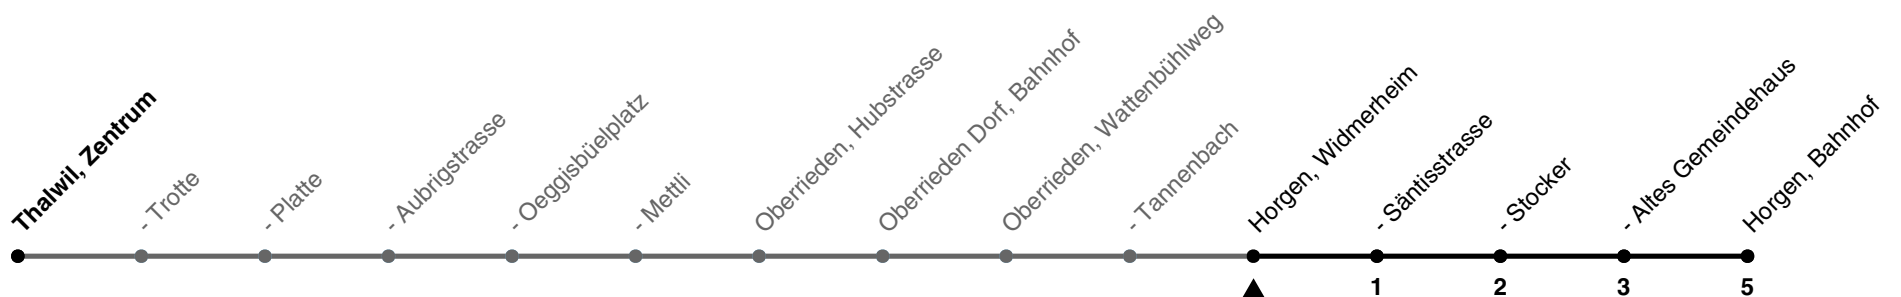

145

ZVV-Contact 0800 988 988 | zvv.ch

Zum Live-Fahrplan

Widmerheim

Richtung Horgen, Bahnhof

h	Montag - Freitag	Samstag	Sonn- und Feiertag
5	49		
6	19 49	19 49	
7	19 49	19 49	19 49
8	19 49	19 49	19 49
9	19 49	19 49	19 49
10	19 49	19 49	19 49
11	19 49	19 49	19 49
12	19 49	19 49	19 49
13	19 49	19 49	19 49
14	19 49	19 49	19 49
15	19 49	19 49	19 49
16	19 49	19 49	19 49
17	19 49	19 49	19 49
18	19 49	19 49	19 49
19	19 49	19 49	19 49
20	19 49	19 49	19 49
21	19 49	19 49	19 49
22	19 49	19 49	19 49
23	19 49	19 49	19 49
0	19 49a	19 49a	19

a) bis Horgen, Stocker

Als Feiertage gelten: 25./26. Dez., 1./2. Jan., Karfreitag, Ostermontag, 1. Mai, Auffahrt, Pfingstmontag, 1. Aug.

Ungefähre Reisezeit in Minuten

Gültigkeit ab 10.12.2023 bis 14.12.2024