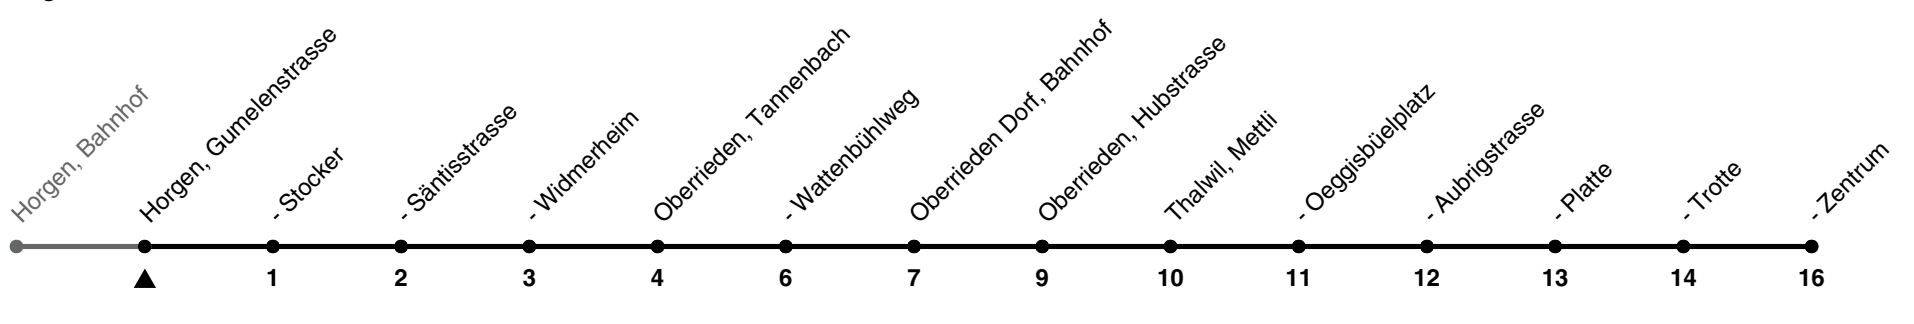

145

ZVV-Contact 0800 988 988 | zvv.ch

Zum Live-Fahrplan

Gumelenstrasse

Richtung Thalwil, Zentrum

h	Montag - Freitag	Samstag	Sonn- und Feiertag
5	05 35	35	
6	05 35	05 35	35
7	05 35	05 35	05 35
8	05 35	05 35	05 35
9	05 35	05 35	05 35
10	05 35	05 35	05 35
11	05 35	05 35	05 35
12	05 35	05 35	05 35
13	05 35	05 35	05 35
14	05 35	05 35	05 35
15	05 35	05 35	05 35
16	05 35	05 35	05 35
17	05 35	05 35	05 35
18	05 35	05 35	05 35
19	05 35	05 35	05 35
20	05 35	05 35	05 35
21	05 35	05 35	05 35
22	05 35	05 35	05 35
23	05 35	05 35	05 35
0	05 43a	05 43a	11a

a) fährt als Linie 131 bis Horgen, Aamüli; bedient zusätzlich die Haltestellen Horgen, Stocker, Säntisstrasse und Oberrieden, Tannenbach

Als Feiertage gelten: 25./26. Dez., 1./2. Jan., Karfreitag, Ostermontag, 1. Mai, Auffahrt, Pfingstmontag, 1. Aug.

Ungefähre Reisezeit in Minuten

Gültigkeit ab 10.12.2023 bis 14.12.2024

GEMEINSAM VORWÄRTS.