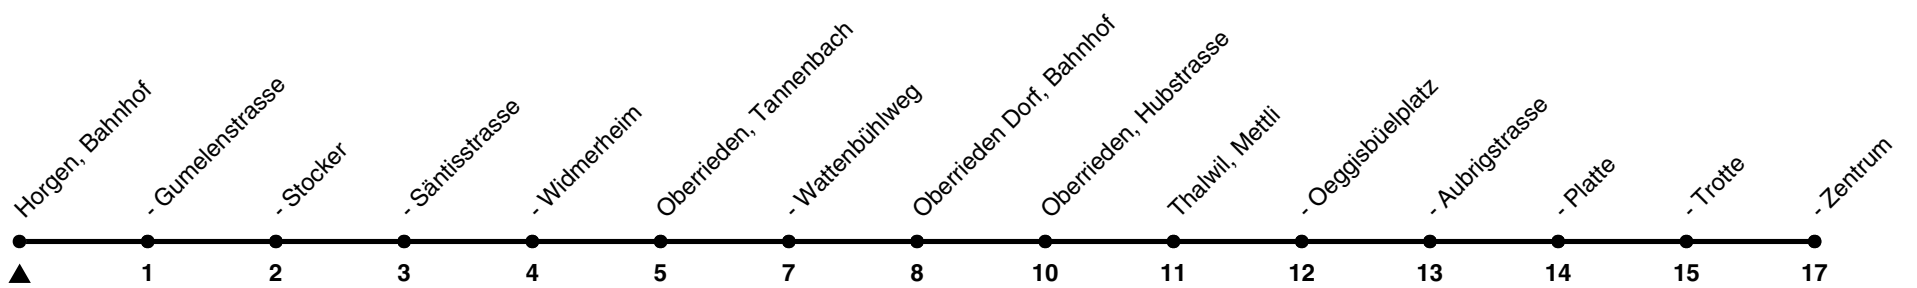

a) fährt als Linie 131 bis Horgen, Aamüli; bedient zusätzlich die Haltestellen Horgen, Gummelenstrasse, Stocker, Säntisstrasse und Oberrieden, Tannenbach

Als Feiertage gelten: 25./26. Dez., 1./2. Jan., Karfreitag, Ostermontag, 1. Mai, Auffahrt, Pfingstmontag, 1. Aug.

Ungefähre Reisezeit in Minuten

Gültigkeit ab 10.12.2023 bis 14.12.2024

GEMEINSAM VORWÄRTS.