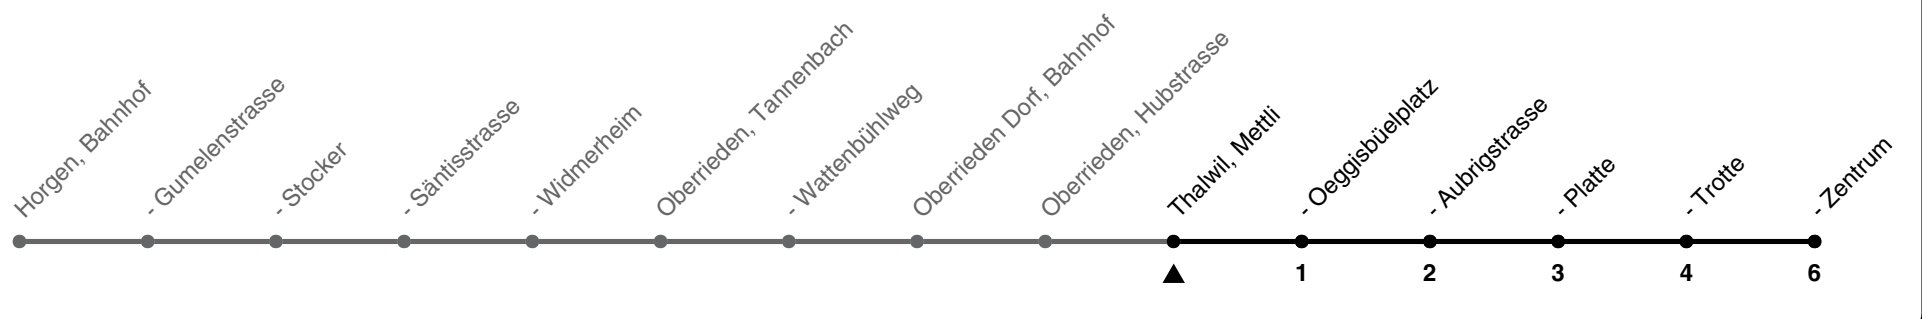

145

ZVV-Contact 0800 988 988 | zvv.ch

Zum Live-Fahrplan

Mettli

Richtung Thalwil, Zentrum

h	Montag - Freitag	Samstag	Sonn- und Feiertag
5	15 45	45	
6	15 45	15 45	45
7	15 45	15 45	15 45
8	15 45	15 45	15 45
9	15 45	15 45	15 45
10	15 45	15 45	15 45
11	15 45	15 45	15 45
12	15 45	15 45	15 45
13	15 45	15 45	15 45
14	15 45	15 45	15 45
15	15 45	15 45	15 45
16	15 45	15 45	15 45
17	15 45	15 45	15 45
18	15 45	15 45	15 45
19	15 45	15 45	15 45
20	15 45	15 45	15 45
21	15 45	15 45	15 45
22	15 45	15 45	15 45
23	15 45	15 45	15 45
0	15	15	

Als Feiertage gelten: 25./26. Dez., 1./2. Jan., Karfreitag, Ostermontag, 1. Mai, Auffahrt, Pfingstmontag, 1. Aug.

Ungefähre Reisezeit in Minuten

Gültigkeit ab 10.12.2023 bis 14.12.2024

GEMEINSAM VORWÄRTS.