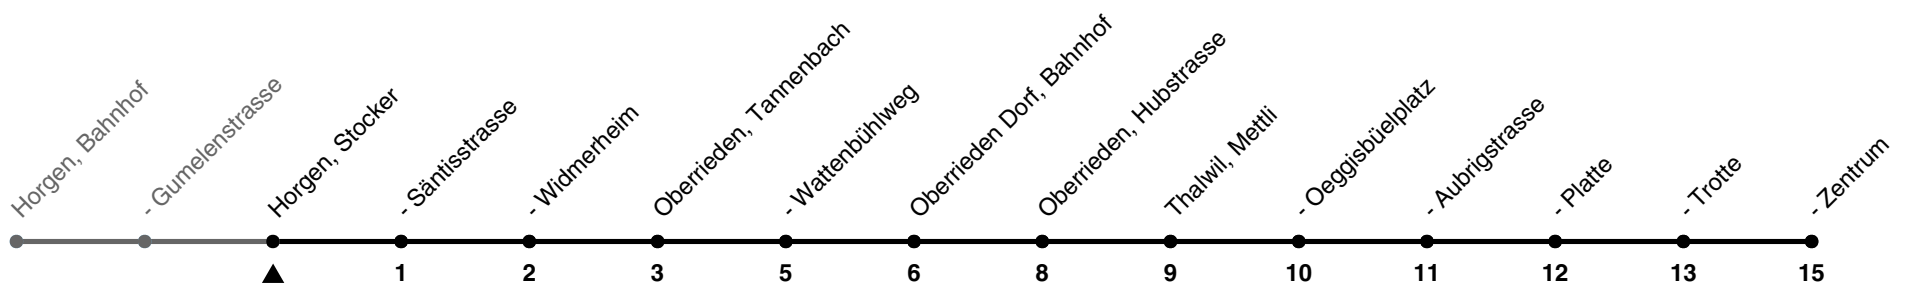

145

ZVV-Contact 0800 988 988 | zvv.ch

Zum Live-Fahrplan

Stocker

Richtung Thalwil, Zentrum

h	Montag - Freitag	Samstag	Sonn- und Feiertag
5	06 36	36	
6	06 36	06 36	36
7	06 36	06 36	06 36
8	06 36	06 36	06 36
9	06 36	06 36	06 36
10	06 36	06 36	06 36
11	06 36	06 36	06 36
12	06 36	06 36	06 36
13	06 36	06 36	06 36
14	06 36	06 36	06 36
15	06 36	06 36	06 36
16	06 36	06 36	06 36
17	06 36	06 36	06 36
18	06 36	06 36	06 36
19	06 36	06 36	06 36
20	06 36	06 36	06 36
21	06 36	06 36	06 36
22	06 36	06 36	06 36
23	06 36	06 36	06 36
0	06 44a	06 44a	12a

a) fährt als Linie 131 bis Horgen, Aamüli; bedient zusätzlich die Haltestellen Horgen, Säntisstrasse und Oberrieden, Tannenbach

Als Feiertage gelten: 25./26. Dez., 1./2. Jan., Karfreitag, Ostermontag, 1. Mai, Auffahrt, Pfingstmontag, 1. Aug.

Ungefähre Reisezeit in Minuten

Gültigkeit ab 10.12.2023 bis 14.12.2024

GEMEINSAM VORWÄRTS.