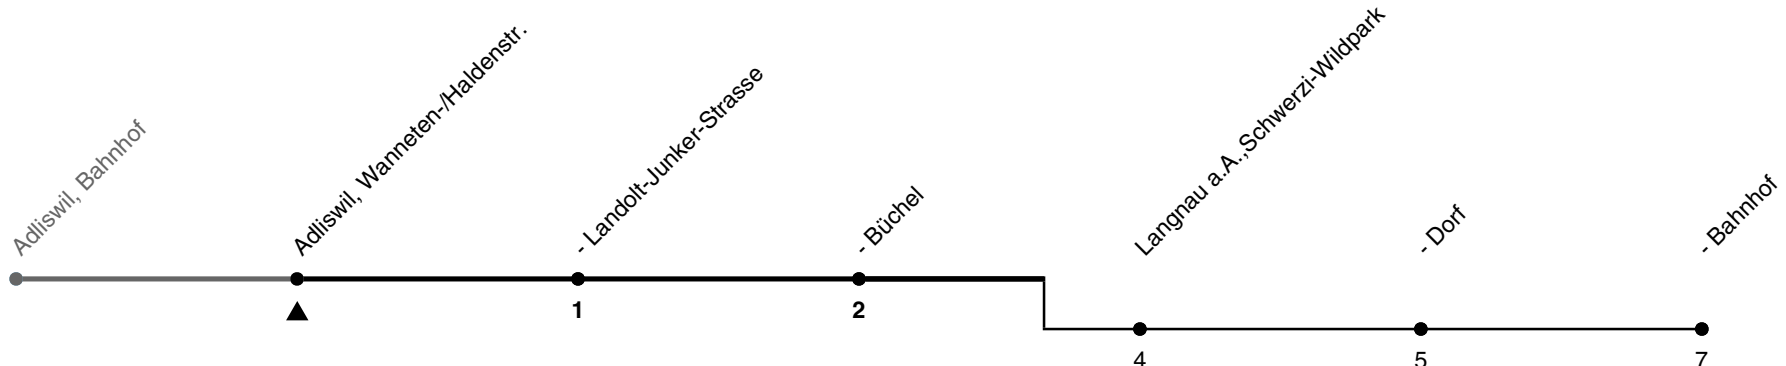

153

ZVV-Contact 0800 988 988 | zvv.ch

Zum Live-Fahrplan

Wanneten-/Haldenstrasse

Richtung Adliswil, Büchel

h	Montag - Freitag	Samstag	Sonn- und Feiertag
5			
6	19 39 59	59	
7	19 39 59	19 39 59	
8	19 39 59	19 39 59b	19 39 59b
9	19 39 59	19b 39b 59b	19b 39b 59b
10	19 39 59	19b 39b 59b	19b 39b 59b
11	19 39 59	19b 39b 59b	19b 39b 59b
12	19 39 59	19b 39b 59b	19b 39b 59b
13	19 39 59	19b 39b 59b	19b 39b 59b
14	19 39 59	19b 39b 59b	19b 39b 59b
15	19 39 59	19b 39b 59b	19b 39b 59b
16	19 39 59	19b 39b 59b	19b 39b 59b
17	19 39 59	19b 39b 59b	19b 39b 59b
18	19 39 59	19b 39b 59b	19b 39b 59b
19	19 39 59	19b 39 59	19b 39 59
20	19 39 59	19 39 59	19 39 59
21	19 39 59	19 39 59	19 39 59
22	19 39 59	19 39 59	19 39 59
23	19 39 59	19 39 59	19 39 59
0	19 39a	19 39	19

a) Nur Freitag b) bis Langnau-Gattikon, Bahnhof

Als Feiertage gelten: 25./26. Dez., 1./2. Jan., Karfreitag, Ostermontag, 1. Mai, Auffahrt, Pfingstmontag, 1. Aug.

Ungefähre Reisezeit in Minuten

Gültigkeit ab 10.12.2023 bis 14.12.2024