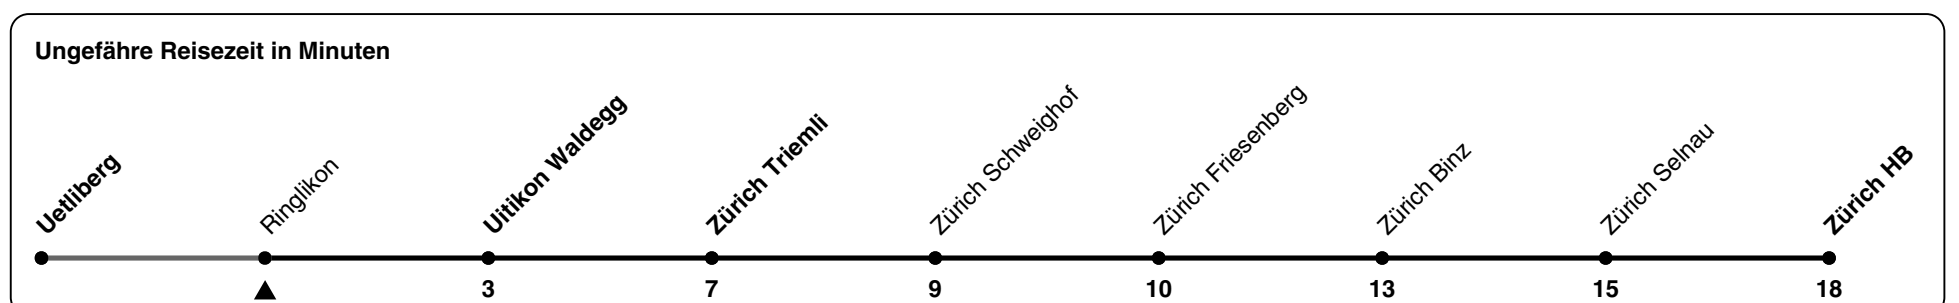

Zum Live-Fahrplan

Ringlikon

Richtung Zürich HB

h	Montag-Freitag	Samstag	Sonn- und Feiertag
5	30	30	30
6	00 30	10 30 50	10 30 50
7	00 30	10 30 50	10 30 50
8	00 30	10 30 50	10 30 50
9	10 40	10 30 50	10 30 50
10	10 40	10 30 50	10 30 50
11	10 40	10 25 45	10 25 45
12	10 40	05 25 45	05 25 45
13	10 40	05 25 45	05 25 45
14	10 40	05 25 45	05 25 45
15	10 40	05 25 45	05 25 45
16	10 40	05 25 45	05 25 45
17	10 40	05 25 45	05 25 45
18	10 40	10 30 50	10 30 50
19	10 40	10 30 50	10 30 50
20	10 40	10 30 50	10 30 50
21	10 40	10 30 50	10 30 50
22	10 40	10 30 50	10 30 50
23	10 40	10 30 50	10 30 50
0	10a	10	10b

a) Nur Freitag b) fährt nur in den Nächten 31.3./1.4., 9./10.5. und 19./20.5.2024

Als zusätzlicher Samstag gilt: 29.12.2023

Als Feiertage und zusätzliche Sonntage gelten: 25.-28.12.2023, 1.-2.1., 29.3., 1.4., 1.5., 9.5., 20.5., 1.8.2024