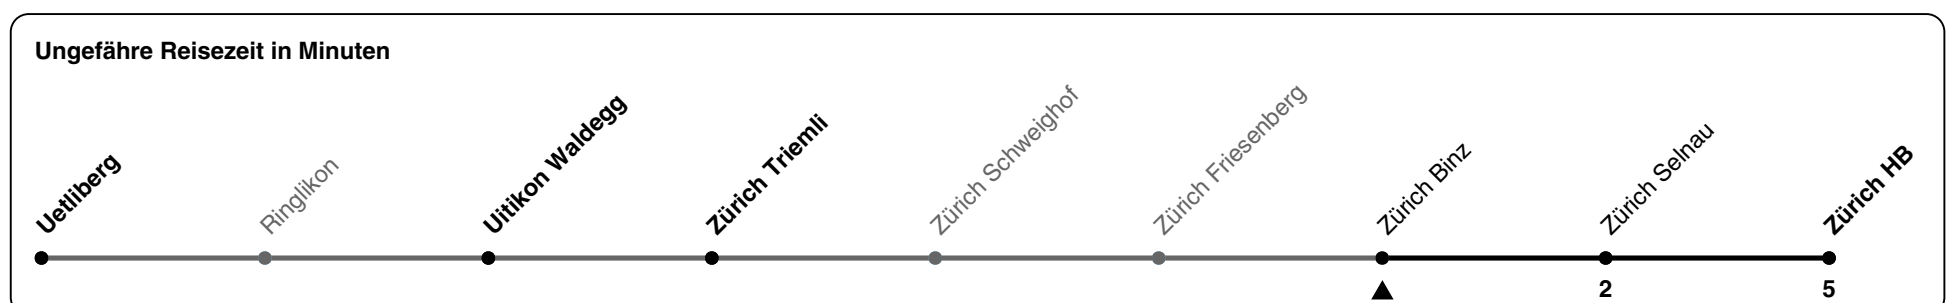

Zum Live-Fahrplan

Zürich Binz

Richtung Zürich HB

h	Montag-Freitag	Samstag	Sonn- und Feiertag
5	42	42	42
6	12 22 42 52	22 42	22 42
7	02 12 22 32 42 52	02 22 42	02 22 42
8	02 12 22 32 42 52	02 22 42	02 22 42
9	12 22 42 52	02 22 42	02 22 42
10	12 22 42 52	02 22 42	02 22 42
11	12 22 42 52	02 22 42	02 22 42
12	12 22 42 52	02 22 42	02 22 42
13	12 22 42 52	02 22 42	02 22 42
14	12 22 42 52	02 22 42	02 22 42
15	12 22 42 52	02 22 42	02 22 42
16	02 12 22 32 42 52	02 22 42	02 22 42
17	02 12 22 32 42 52	02 22 42	02 22 42
18	02 12 22 32 42 52	02 22 42	02 22 42
19	02 12 22 32 42 52	02 22 42	02 22 42
20	12 22 42 52	02 22 42	02 22 42
21	22 52	02 22 42	02 22 42
22	22 52	02 22 42	02 22 42
23	22 52	02 22 42	02 22 42
0	22a	02 22	02 22b

a) Nur Freitag   b) fährt nur in den Nächten 31.3./1.4., 9./10.5. und 19./20.5.2024

Als zusätzlicher Samstag gilt: 29.12.2023

Als Feiertage und zusätzliche Sonntage gelten: 25.-28.12.2023, 1.-2.1., 29.3., 1.4., 1.5., 9.5., 20.5., 1.8.2024

Gültigkeit ab 10.12.2023 bis 14.12.2024

GEMEINSAM VORWÄRTS.