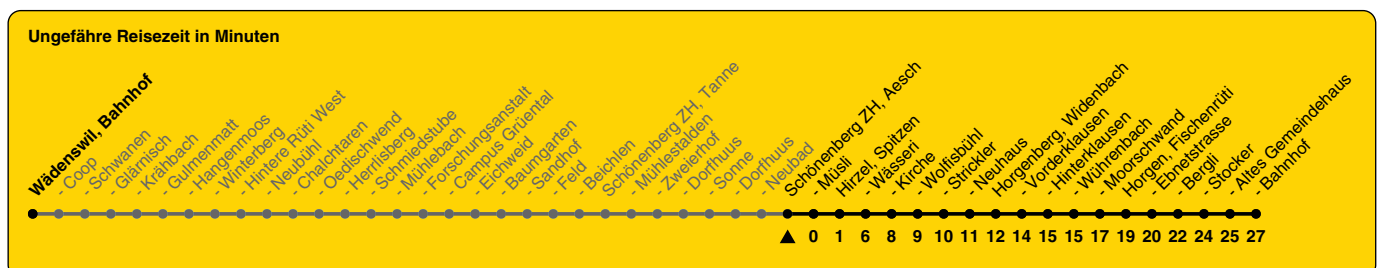

# 150

ZVV-Contact 0800 988 988 | zvv.ch

Zum Live-Fahrplan

Aesch

## Richtung Horgen, Bahnhof

via Horgenberg

h	Montag - Freitag	Samstag	Sonn- und Feiertag
5	54		
6	54	00	
7	54	00	00
8	54	00	00
9		00	00
10		00	00
11	00 54	00	00
12	54	00	00
13	54	00	00
14		00	00
15		00	00
16	00 54	00	00
17	54	00	00
18	54	00	00
19		00	00
20		00	00
21		00	00
22			
23			
0			

Als Feiertage gelten: 25./26. Dez., 1./2. Jan., Karfreitag, Ostermontag, 1. Mai, Auffahrt, Pfingstmontag, 1. Aug.

Gültig ab 10.12.2023 bis 14.12.2024

GEMEINSAM VORWÄRTS.

13.04.2024