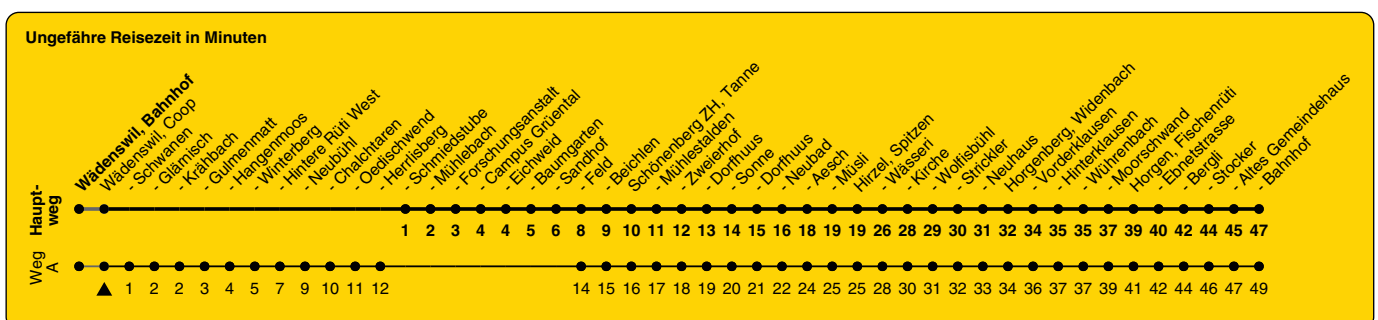

# 150

ZVV-Contact 0800 988 988 | zvv.ch

Zum Live-Fahrplan

Coop

## Richtung Horgen, Bahnhof

via Horgenberg

h	Montag - Freitag	Samstag	Sonn- und Feiertag
5			
6	36	36A	
7	36	36A	36A
8	36	36A	36A
9		36A	36A
10		36A	36A
11	36	36A	36A
12	36	36A	36A
13	36	36A	36A
14		36A	36A
15		36A	36A
16	36	36A	36A
17	36	36A	36A
18	36	36A	36A
19		36A	36A
20		36A	36A
21			
22			
23			
0			

A) fährt Weg A

Als Feiertage gelten: 25./26. Dez., 1./2. Jan., Karfreitag, Ostermontag, 1. Mai, Auffahrt, Pfingstmontag, 1. Aug.

Gültig ab 10.12.2023 bis 14.12.2024

GEMEINSAM VORWÄRTS.

13.04.2024