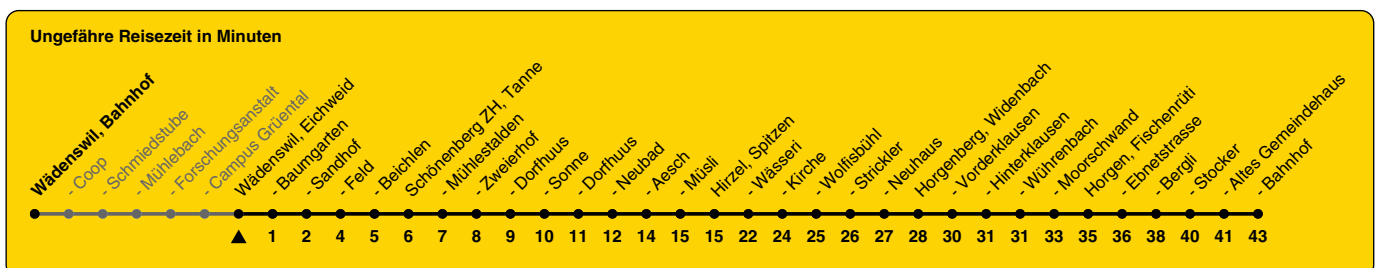

150

ZVV-Contact 0800 988 988 | zvv.ch

Zum Live-Fahrplan

Eichweid

Richtung Horgen, Bahnhof

via Horgenberg

h	Montag - Freitag	Samstag	Sonn- und Feiertag
5			
6	40		
7	40		
8	40		
9			
10			
11	40		
12	40		
13	40		
14			
15			
16	40		
17	40		
18	40		
19			
20			
21			
22			
23			
0			

Als Feiertage gelten: 25./26. Dez., 1./2. Jan., Karfreitag, Ostermontag, 1. Mai, Auffahrt, Pfingstmontag, 1. Aug.

Gültig ab 10.12.2023 bis 14.12.2024

GEMEINSAM VORWÄRTS.

13.04.2024