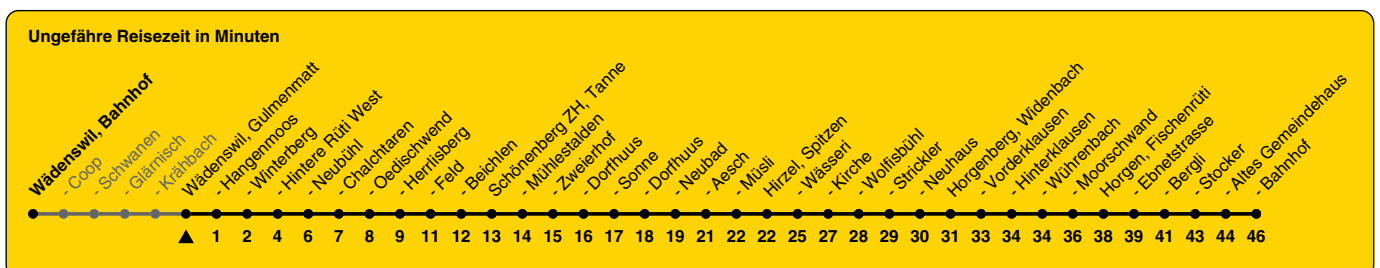

150

ZVV-Contact 0800 988 988 | zvv.ch

Zum Live-Fahrplan

Gulmenmatt

Richtung Horgen, Bahnhof

via Horgenberg

h	Montag - Freitag	Samstag	Sonn- und Feiertag
5			
6		39	
7		39	39
8		39	39
9		39	39
10		39	39
11		39	39
12		39	39
13		39	39
14		39	39
15		39	39
16		39	39
17		39	39
18		39	39
19		39	39
20		39	39
21			
22			
23			
0			

Als Feiertage gelten: 25./26. Dez., 1./2. Jan., Karfreitag, Ostermontag, 1. Mai, Auffahrt, Pfingstmontag, 1. Aug.

Gültig ab 10.12.2023 bis 14.12.2024

GEMEINSAM VORWÄRTS.

13.04.2024