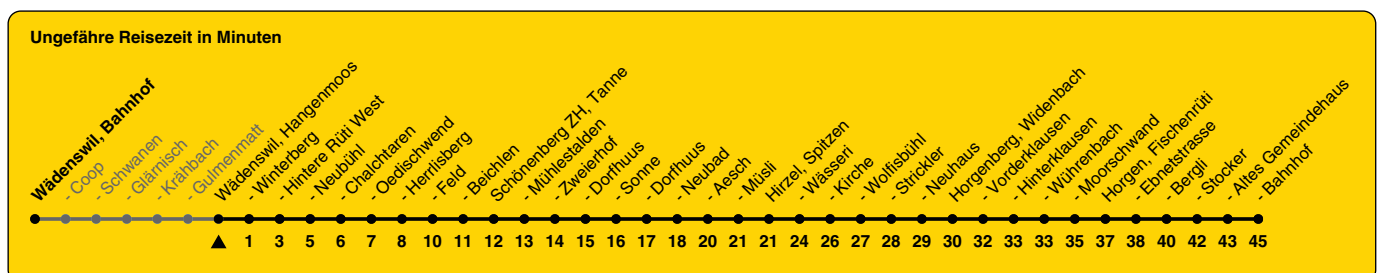

# 150

ZVV-Contact 0800 988 988 | zvv.ch

Zum Live-Fahrplan

Hangenmoos

## Richtung Horgen, Bahnhof

via Horgenberg

h	Montag - Freitag	Samstag	Sonn- und Feiertag
5			
6		40	
7		40	40
8		40	40
9		40	40
10		40	40
11		40	40
12		40	40
13		40	40
14		40	40
15		40	40
16		40	40
17		40	40
18		40	40
19		40	40
20		40	40
21			
22			
23			
0			

Als Feiertage gelten: 25./26. Dez., 1./2. Jan., Karfreitag, Ostermontag, 1. Mai, Auffahrt, Pfingstmontag, 1. Aug.

Gültig ab 10.12.2023 bis 14.12.2024

GEMEINSAM VORWÄRTS.

13.04.2024