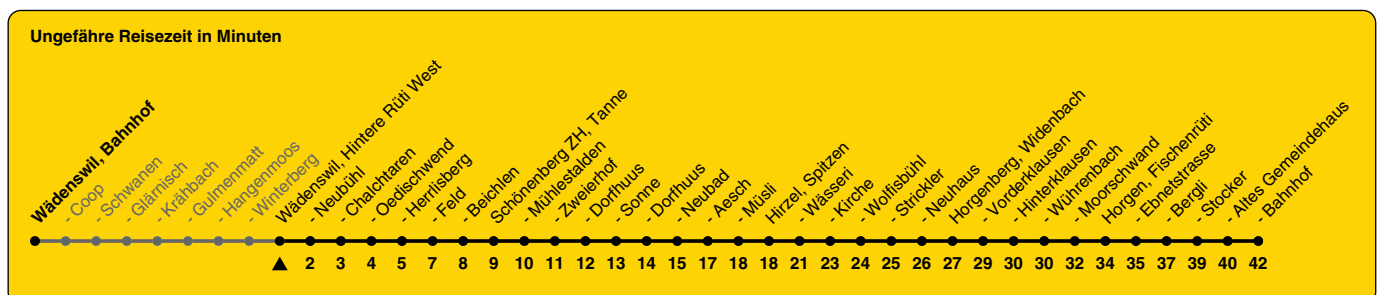

150

ZVV-Contact 0800 988 988 | zvv.ch

Zum Live-Fahrplan

Hintere Rüti West

Richtung Horgen, Bahnhof

via Horgenberg

h	Montag - Freitag	Samstag	Sonn- und Feiertag
5			
6		43	
7		43	43
8		43	43
9		43	43
10		43	43
11		43	43
12		43	43
13		43	43
14		43	43
15		43	43
16		43	43
17		43	43
18		43	43
19		43	43
20		43	43
21			
22			
23			
0			

Als Feiertage gelten: 25./26. Dez., 1./2. Jan., Karfreitag, Ostermontag, 1. Mai, Auffahrt, Pfingstmontag, 1. Aug.

Gültig ab 10.12.2023 bis 14.12.2024

GEMEINSAM VORWÄRTS.

13.04.2024