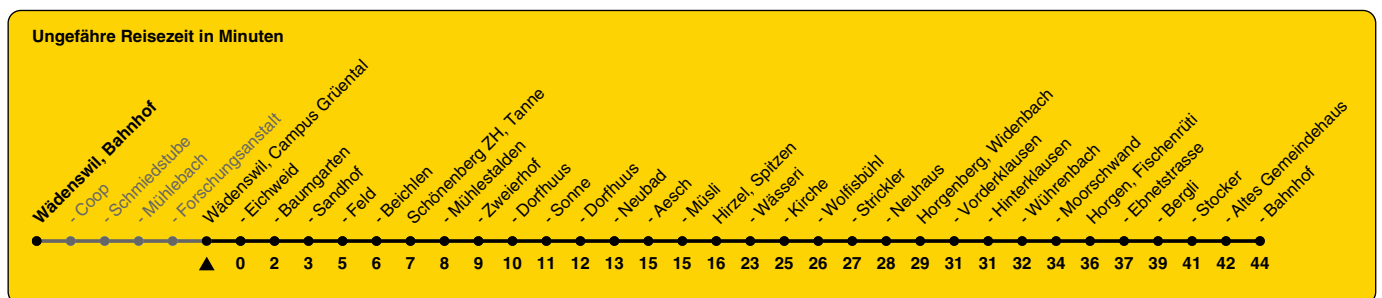

150

ZVV-Contact 0800 988 988 | zvv.ch

Zum Live-Fahrplan

Campus Grüental

Richtung Horgen, Bahnhof

via Horgenberg

h	Montag - Freitag	Samstag	Sonn- und Feiertag
5			
6	39		
7	39		
8	39		
9			
10			
11	39		
12	39		
13	39		
14			
15			
16	39		
17	39		
18	39		
19			
20			
21			
22			
23			
0			

Als Feiertage gelten: 25./26. Dez., 1./2. Jan., Karfreitag, Ostermontag, 1. Mai, Auffahrt, Pfingstmontag, 1. Aug.

Gültig ab 10.12.2023 bis 14.12.2024

GEMEINSAM VORWÄRTS.

13.04.2024