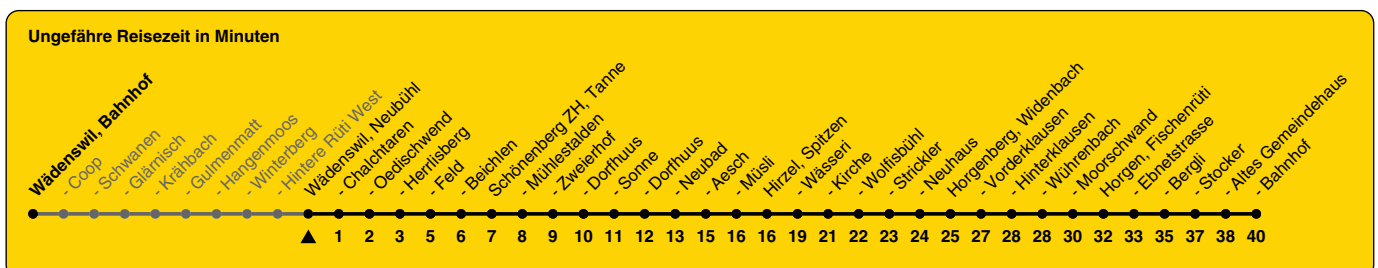

# 150

ZVV-Contact 0800 988 988 | zvv.ch

Zum Live-Fahrplan

Neubühl

## Richtung Horgen, Bahnhof

via Horgenberg

h	Montag - Freitag	Samstag	Sonn- und Feiertag
5			
6		45	
7		45	45
8		45	45
9		45	45
10		45	45
11		45	45
12		45	45
13		45	45
14		45	45
15		45	45
16		45	45
17		45	45
18		45	45
19		45	45
20		45	45
21			
22			
23			
0			

Als Feiertage gelten: 25./26. Dez., 1./2. Jan., Karfreitag, Ostermontag, 1. Mai, Auffahrt, Pfingstmontag, 1. Aug.

Gültig ab 10.12.2023 bis 14.12.2024

GEMEINSAM VORWÄRTS.

13.04.2024