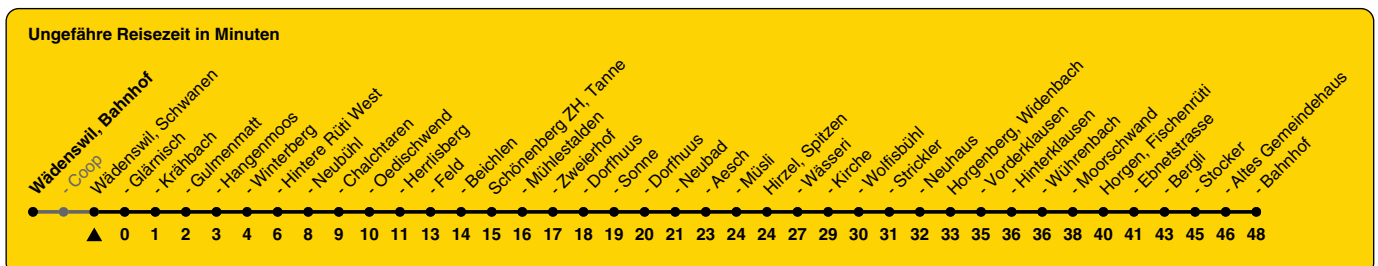

# 150

ZVV-Contact 0800 988 988 | zvv.ch

Zum Live-Fahrplan

Schwanen

## Richtung Horgen, Bahnhof

via Horgenberg

h	Montag - Freitag	Samstag	Sonn- und Feiertag
5			
6		37	
7		37	37
8		37	37
9		37	37
10		37	37
11		37	37
12		37	37
13		37	37
14		37	37
15		37	37
16		37	37
17		37	37
18		37	37
19		37	37
20		37	37
21			
22			
23			
0			

Als Feiertage gelten: 25./26. Dez., 1./2. Jan., Karfreitag, Ostermontag, 1. Mai, Auffahrt, Pfingstmontag, 1. Aug.

Gültig ab 10.12.2023 bis 14.12.2024

GEMEINSAM VORWÄRTS.

13.04.2024