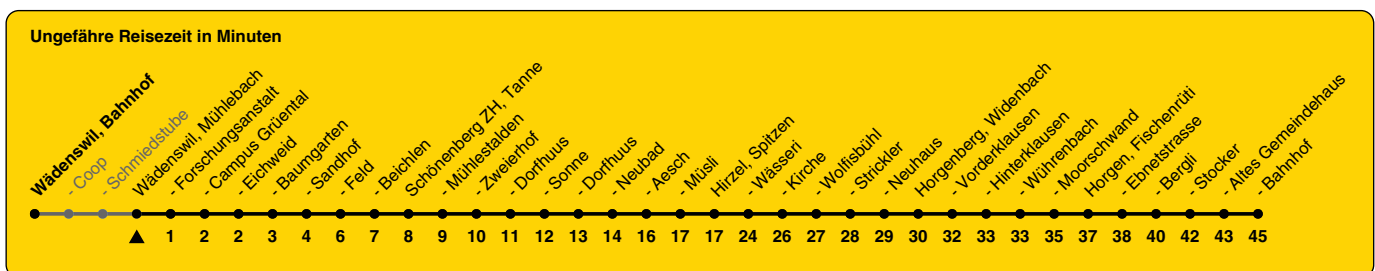

150

ZVV-Contact 0800 988 988 | zvv.ch

Zum Live-Fahrplan

Mühlebach

Richtung Horgen, Bahnhof

via Horgenberg

h	Montag - Freitag	Samstag	Sonn- und Feiertag
5			
6	38		
7	38		
8	38		
9			
10			
11	38		
12	38		
13	38		
14			
15			
16	38		
17	38		
18	38		
19			
20			
21			
22			
23			
0			

Als Feiertage gelten: 25./26. Dez., 1./2. Jan., Karfreitag, Ostermontag, 1. Mai, Auffahrt, Pfingstmontag, 1. Aug.

Gültig ab 10.12.2023 bis 14.12.2024

GEMEINSAM VORWÄRTS.

13.04.2024