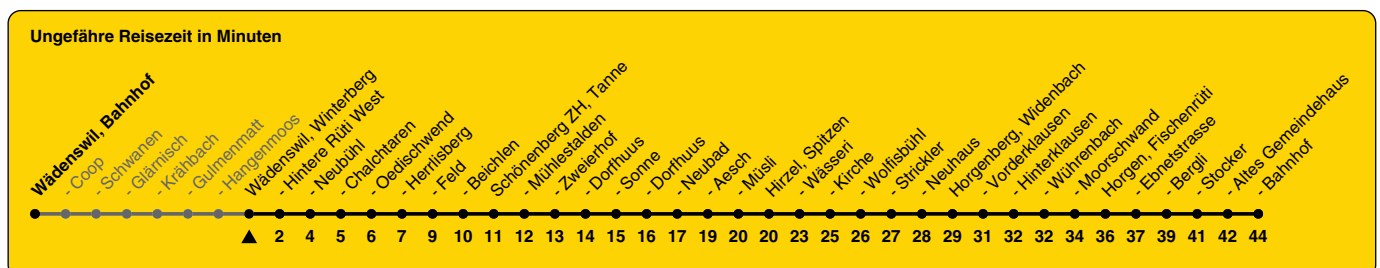

150

ZVV-Contact 0800 988 988 | zvv.ch

Zum Live-Fahrplan

Winterberg

Richtung Horgen, Bahnhof

via Horgenberg

h	Montag - Freitag	Samstag	Sonn- und Feiertag
5			
6		41	
7		41	41
8		41	41
9		41	41
10		41	41
11		41	41
12		41	41
13		41	41
14		41	41
15		41	41
16		41	41
17		41	41
18		41	41
19		41	41
20		41	41
21			
22			
23			
0			

Als Feiertage gelten: 25./26. Dez., 1./2. Jan., Karfreitag, Ostermontag, 1. Mai, Auffahrt, Pfingstmontag, 1. Aug.

Gültig ab 10.12.2023 bis 14.12.2024

GEMEINSAM VORWÄRTS.

13.04.2024