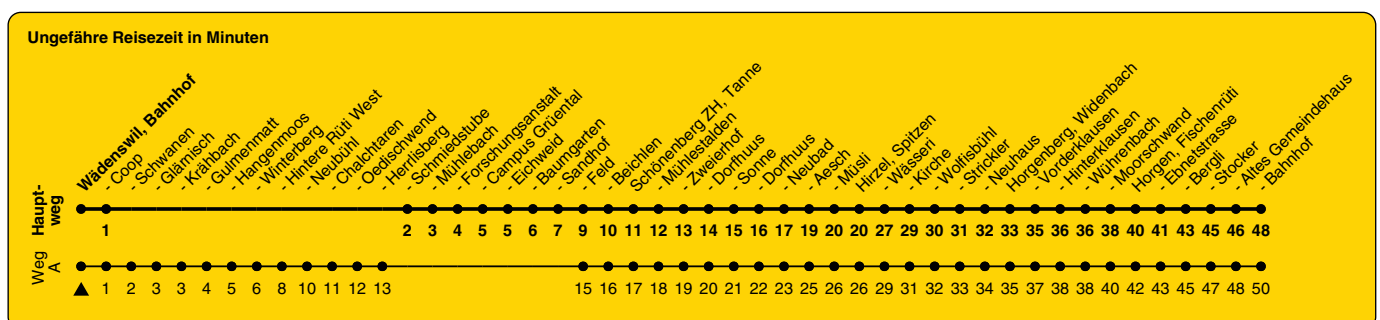

150

ZVV-Contact 0800 988 988 | zvv.ch

Zum Live-Fahrplan

Bahnhof

Richtung Horgen, Bahnhof

via Horgenberg

h	Montag - Freitag	Samstag	Sonn- und Feiertag
5			
6	35	35A	
7	35	35A	35A
8	35	35A	35A
9		35A	35A
10		35A	35A
11	35	35A	35A
12	35	35A	35A
13	35	35A	35A
14		35A	35A
15		35A	35A
16	35	35A	35A
17	35	35A	35A
18	35	35A	35A
19		35A	35A
20		35A	35A
21			
22			
23			
0			

A) fährt Weg A

Als Feiertage gelten: 25./26. Dez., 1./2. Jan., Karfreitag, Ostermontag, 1. Mai, Auffahrt, Pfingstmontag, 1. Aug.

Gültig ab 10.12.2023 bis 14.12.2024

GEMEINSAM VORWÄRTS.

13.04.2024