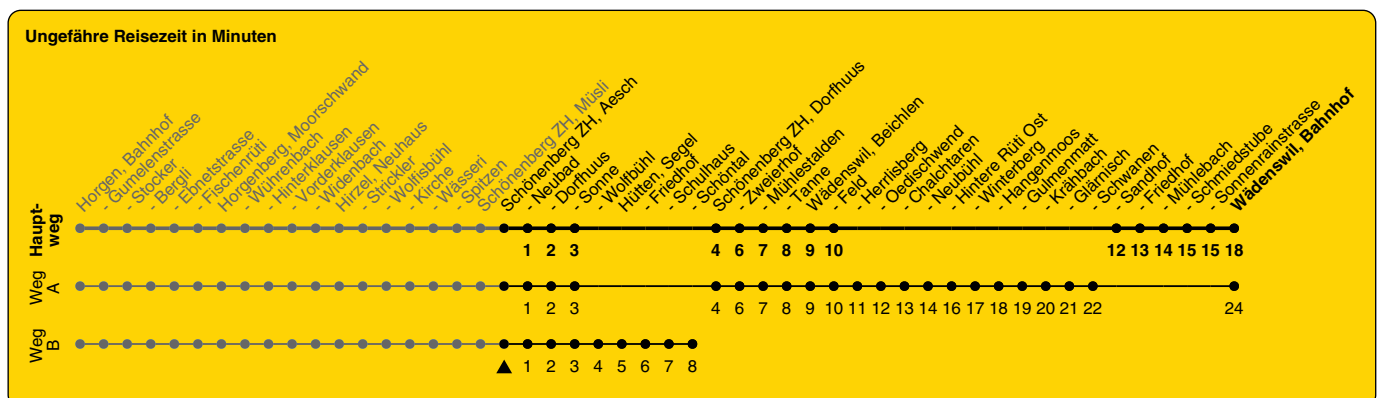

150

ZVV-Contact 0800 988 988 | zvv.ch

Zum Live-Fahrplan

Aesch

Richtung Wädenswil, Bahnhof

h	Montag - Freitag	Samstag	Sonn- und Feiertag
5			
6			
7	06	00A	
8	06	00A	00A
9	00B	00A	00A
10		00A	00A
11	06	00A	00A
12	06	00A	00A
13	06	00A	00A
14	00B	00A	00A
15		00A	00A
16	06	00A	00A
17	06	00A	00A
18	06	00A	00A
19	06B	00A	00A
20		00A	00A
21			
22			
23			
0			

A) fährt Weg A B) fährt Weg B

Als Feiertage gelten: 25./26. Dez., 1./2. Jan., Karfreitag, Ostermontag, 1. Mai, Auffahrt, Pfingstmontag, 1. Aug.

Gültig ab 10.12.2023 bis 14.12.2024

GEMEINSAM VORWÄRTS.

13.04.2024