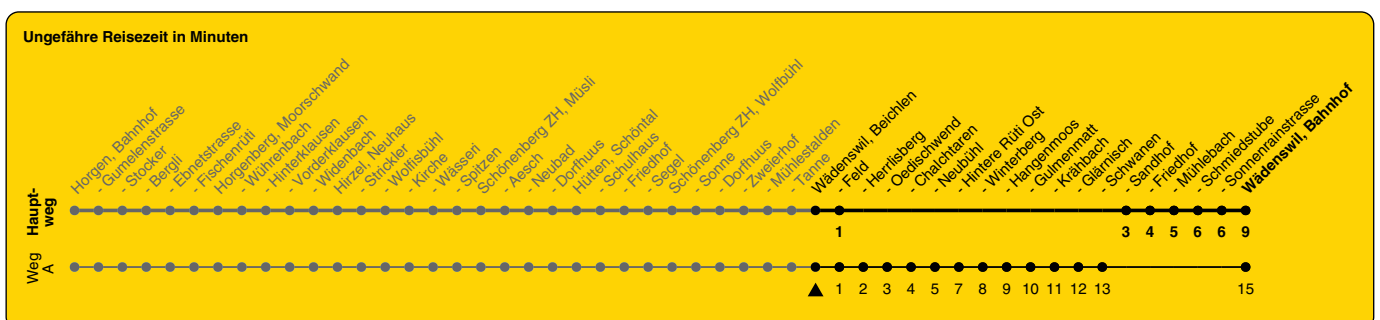

150

ZVV-Contact 0800 988 988 | zvv.ch

Zum Live-Fahrplan

Beichlen

Richtung Wädenswil, Bahnhof

h	Montag - Freitag	Samstag	Sonn- und Feiertag
5			
6	15		
7	15	09A	09A
8	15	09A	09A
9		09A	09A
10		09A	09A
11	15	09A	09A
12	15	09A	09A
13	15	09A	09A
14		09A	09A
15		09A	09A
16	15	09A	09A
17	15	09A	09A
18	15	09A	09A
19		09A	09A
20		09A	09A
21			
22			
23			
0			

A) fährt Weg A

Als Feiertage gelten: 25./26. Dez., 1./2. Jan., Karfreitag, Ostermontag, 1. Mai, Auffahrt, Pfingstmontag, 1. Aug.

Gültig ab 10.12.2023 bis 14.12.2024

GEMEINSAM VORWÄRTS.

13.04.2024