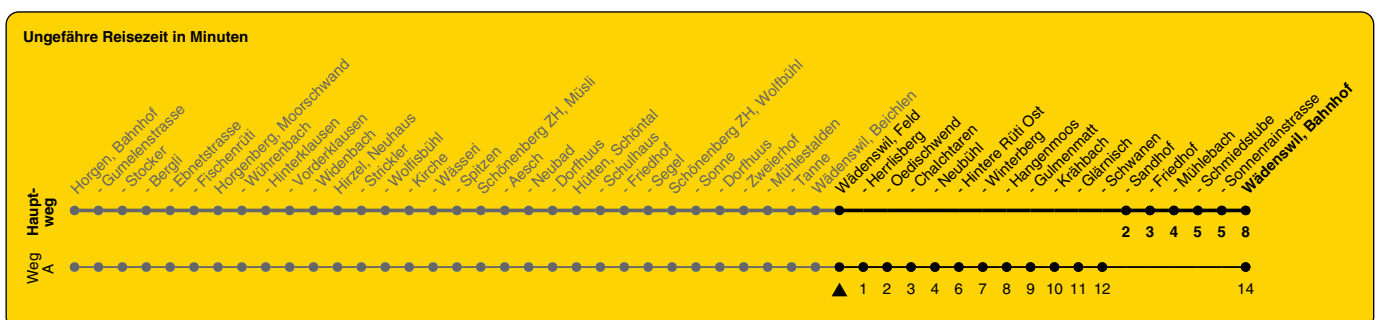

150

ZVV-Contact 0800 988 988 | zvv.ch

Zum Live-Fahrplan

Feld

Richtung **Wädenswil, Bahnhof**

h	Montag - Freitag	Samstag	Sonn- und Feiertag
5			
6	16		
7	16	10A	10A
8	16	10A	10A
9		10A	10A
10		10A	10A
11	16	10A	10A
12	16	10A	10A
13	16	10A	10A
14		10A	10A
15		10A	10A
16	16	10A	10A
17	16	10A	10A
18	16	10A	10A
19		10A	10A
20		10A	10A
21			
22			
23			
0			

A) fährt Weg A

Als Feiertage gelten: 25./26. Dez., 1./2. Jan., Karfreitag, Ostermontag, 1. Mai, Auffahrt, Pfingstmontag, 1. Aug.

Gültig ab 10.12.2023 bis 14.12.2024

GEMEINSAM VORWÄRTS.

13.04.2024