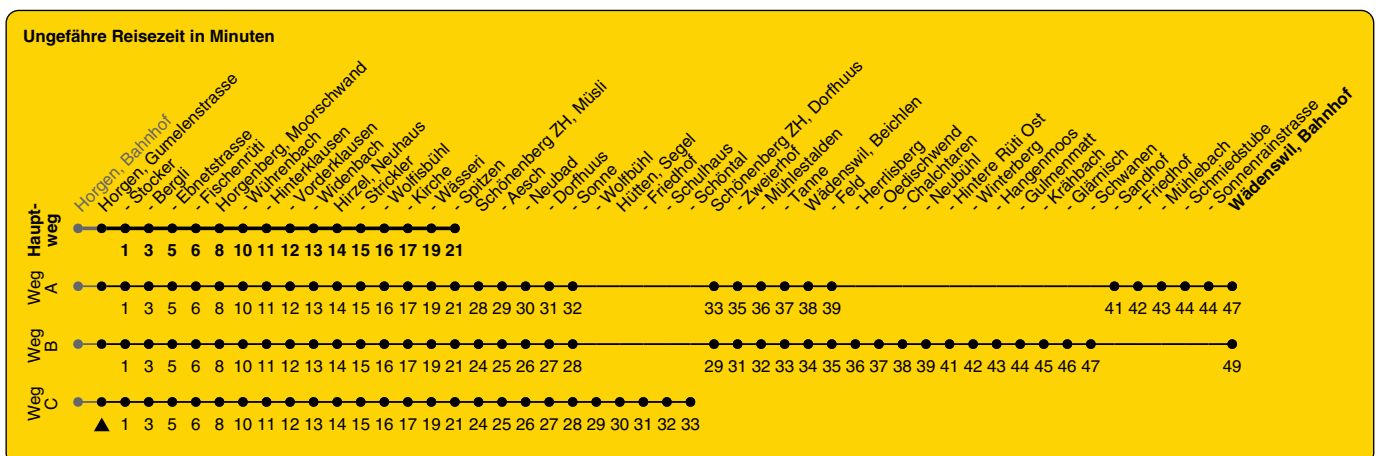

150

ZVV-Contact 0800 988 988 | zvv.ch

Zum Live-Fahrplan

Gumelenstrasse

Richtung Hirzel, Spitzen

via Horgenberg

h	Montag - Freitag	Samstag	Sonn- und Feiertag
5			
6	35A	35B	
7	05 35A	35B	35B
8	05b 35C	35B	35B
9	35	35B	35B
10	35A	35B	35B
11	35A	35B	35B
12	35A	35B	35B
13	35C	35B	35B
14	35	35B	35B
15	41A	35B	35B
16	41A	35B	35B
17	11 41A	35B	35B
18	11 41C	35B	35B
19	11 35	35B	35B
20	35	35	35
21	35	35	35
22	35	35	35
23	35	35	35
0	43a	43	

a) Freitag A) fährt Weg A B) fährt Weg B C) fährt Weg C b) bis Horgen, Fischenrüti

Als Feiertage gelten: 25./26. Dez., 1./2. Jan., Karfreitag, Ostermontag, 1. Mai, Auffahrt, Pfingstmontag, 1. Aug.

Gültig ab 10.12.2023 bis 14.12.2024