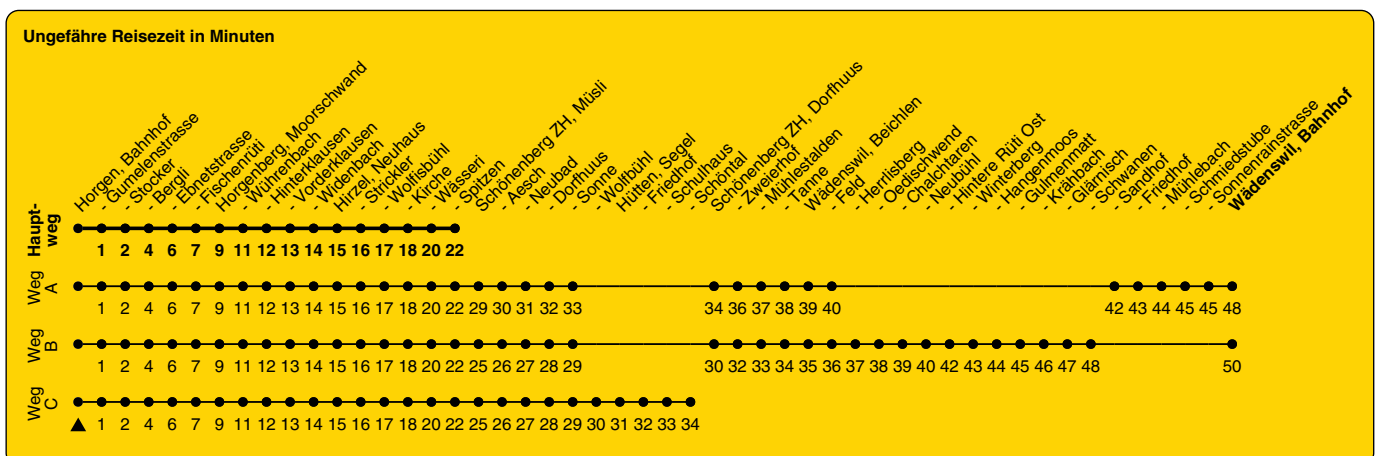

# 150

ZVV-Contact 0800 988 988 | zvv.ch

Zum Live-Fahrplan

Bahnhof

## Richtung Hirzel, Spitzen

via Horgenberg

h	Montag - Freitag	Samstag	Sonn- und Feiertag
5			
6	34A	34B	
7	04 34A	34B	34B
8	04b 34C	34B	34B
9	34	34B	34B
10	34A	34B	34B
11	34A	34B	34B
12	34A	34B	34B
13	34C	34B	34B
14	34	34B	34B
15	40A	34B	34B
16	40A	34B	34B
17	10 40A	34B	34B
18	10 40C	34B	34B
19	10 34	34B	34B
20	34	34	34
21	34	34	34
22	34	34	34
23	34	34	34
0	42a	42	

a) Freitag A) fährt Weg A B) fährt Weg B C) fährt Weg C b) bis Horgen, Fischenrüti

Als Feiertage gelten: 25./26. Dez., 1./2. Jan., Karfreitag, Ostermontag, 1. Mai, Auffahrt, Pfingstmontag, 1. Aug.

Gültig ab 10.12.2023 bis 14.12.2024